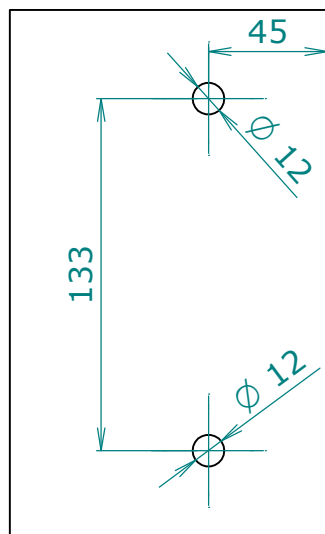

SCHEDA INSTALLAZIONE MANIGLIA AYDIN SU ANTA VETRO

Montážní návod pro kování AYDIN na celoskleněné dveře

CODICE/CODE: OSD21 - OSD22

Installation instructions "AYDIN" handle for glass door

INGOMBRO LATERALE lateral dimensions

rozměry z boku

N° 2 VITI
n° 2 screws
2 ks šroubky

PARTE DI MANIGLIA
part of handle
část rukojeti

GUARNIZIONE
gasket
těsnění

rozměry kování
DIMENSIONI MANIGLIA
handle dimensions

rozměry otvorů
DIMENSIONI FORO
glass cut