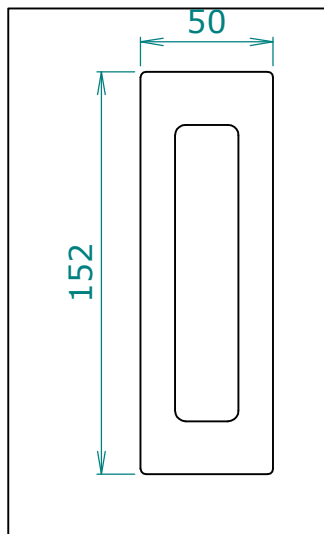

SCHEDA INSTALLAZIONE MANIGLIA AYDIN SU ANTA VETRO

Montážní návod pro kování AYDIN na celoskleněné dveře

CODICE/CODE: OSD21 - OSD22

Installation instructions "AYDIN" handle for glass door

INGOMBRO LATERALE lateral dimensions

rozměry z boku

N° 2 VITI
n° 2 screws
2 ks šroubky

PARTE DI MANIGLIA
part of handle
část rukojeti

GUARNIZIONE
gasket
těsnění

rozměry kování
DIMENSIONI MANIGLIA
handle dimensions

rozměry otvorů
DIMENSIONI FORO
glass cut