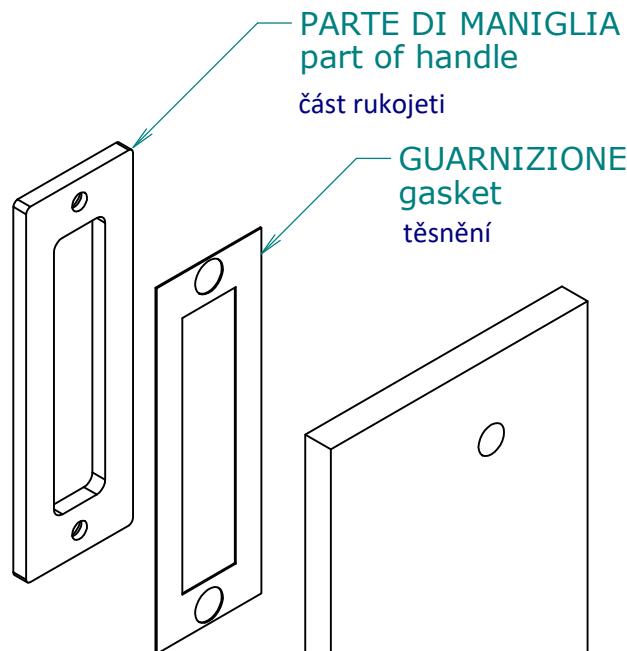

SCHEDA INSTALLAZIONE MANIGLIA AYDIN SU ANTA VETRO

Montážní návod pro kování AYDIN na celoskleněné dveře

CODICE/CODE: OSD21 - OSD22

Installation instructions "AYDIN" handle for glass door

INGOMBRO LATERALE lateral dimensions

rozměry z boku

N° 2 VITI
n° 2 screws
2 ks šroubky

PARTE DI MANIGLIA
part of handle
část rukojeti

GUARNIZIONE
gasket
těsnění

rozměry kování
DIMENSIONI MANIGLIA
handle dimensions

rozměry otvorů
DIMENSIONI FORO
glass cut

VETRO
glass
celosklo

GUARNIZIONE
gasket
těsnění

PARTE DI MANIGLIA
part of handle
část rukojeti