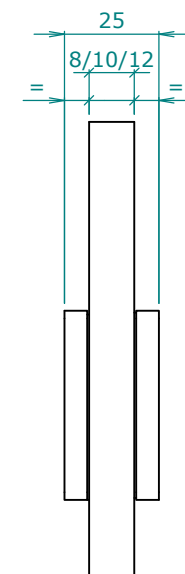

SCHEDA INSTALLAZIONE MANIGLIA AYDIN SU ANTA VETRO

Montážní návod pro kování AYDIN na celoskleněné dveře

CODICE/CODE: OSD21 - OSD22

Installation instructions "AYDIN" handle for glass door

INGOMBRO LATERALE lateral dimensions

rozměry z boku

N° 2 VITI
n° 2 screws
2 ks šroubky

PARTE DI MANIGLIA
part of handle
část rukojeti

GUARNIZIONE
gasket
těsnění

rozměry kování
DIMENSIONI MANIGLIA
handle dimensions

rozměry otvorů
DIMENSIONI FORO
glass cut

VETRO
glass
celosklo

GUARNIZIONE
gasket
těsnění

PARTE DI MANIGLIA
part of handle
část rukojeti