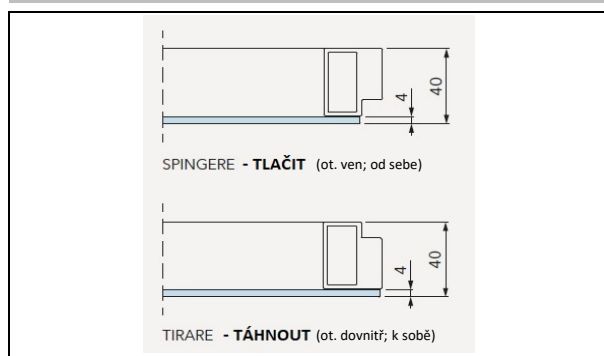

OTOČNÉ SKLO-HLINÍKOVÉ dveře (1 - SKLO)

do skrytých zárubní SYNTESIS BATTENTE

U otočných dveří s jedním prosklením je hliníkový rám částečně viditelný ze strany zalicované se stěnou a zcela viditelný z druhé strany.

obvodový hliníkový rám v barvách: hliník, bílá RAL 9010, TOBACCO

výška 197 a 210

sklo: kouřové/ bronzové

sklo: satínato extra bílé/ satínato kouřové/ reflexní kouřové/ satínato bronzové/
reflexní bronzové/ oboustranné zrcadlo

šířka x výška	cena bez DPH
60 x 197÷210	42 450 Kč
70 x 197÷210	42 450 Kč
80 x 197÷210	42 450 Kč
90 x 197÷210	44 790 Kč
100 x 197÷210	44 790 Kč

šířka x výška	cena bez DPH
60 x 197÷210	46 050 Kč
70 x 197÷210	46 050 Kč
80 x 197÷210	46 050 Kč
90 x 197÷210	49 240 Kč
100 x 197÷210	49 240 Kč

obvodový hliníkový rám v barvách: CHAMPAGNE, BRONZ

výška 197 a 210

sklo: kouřové/ bronzové

sklo: satínato extra bílé/ satínato kouřové/ reflexní kouřové/ satínato bronzové/
reflexní bronzové/ oboustranné zrcadlo

šířka x výška	cena bez DPH
60 x 197÷210	59 790 Kč
70 x 197÷210	59 790 Kč
80 x 197÷210	59 790 Kč
90 x 197÷210	62 800 Kč
100 x 197÷210	62 800 Kč

šířka x výška	cena bez DPH
60 x 197÷210	63 270 Kč
70 x 197÷210	63 270 Kč
80 x 197÷210	63 270 Kč
90 x 197÷210	67 080 Kč
100 x 197÷210	67 080 Kč

Technický detail: