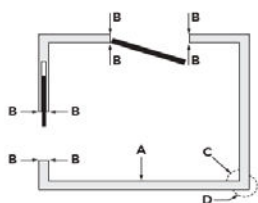

soklové profily k pouzdrům Syntesis LINE, LUCE a BATTENTE a k šikmé zárubni ECLISSE 40

dostupné v povrchových úpravách:

základní nátěr primer, bílá RAL 9010, champagne, bronz, tobacco