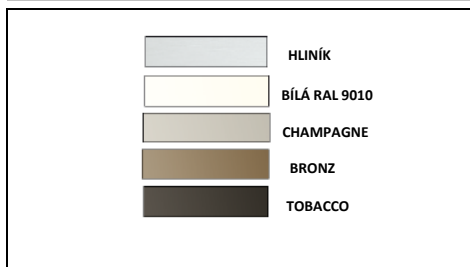

V barvách dveřního rámu sklo-hliníkových dveří:

* Uvedené rozměry jsou v cm.

* Uvedené ceny jsou v Kč bez DPH.

* **Uvedené ceny platí i pro výšku 210 cm. Stačí změnit výšku v objednávacím kódu (příklad: ESLDH2SB-060/210).**

* Dodáváme atypické výrobky až do rozměru 130 x 270 cm. Ceny na vyžádání.

* Pro dvoukřídlé provedení kalkulujte dvojnásobek uvedených cen.

* Při objednání dveří je třeba vyplnit objednávkový protokol.

* Dodáváme v balení 1 ks (2 ks u dvoukřídlého provedení).

* Dodací termín: na objednání cca 9-11 týdnů.

* **Ceník platný od 5.6.2023 do nahrazení novým ceníkem. (k 18.6.2024 nezměněno)**