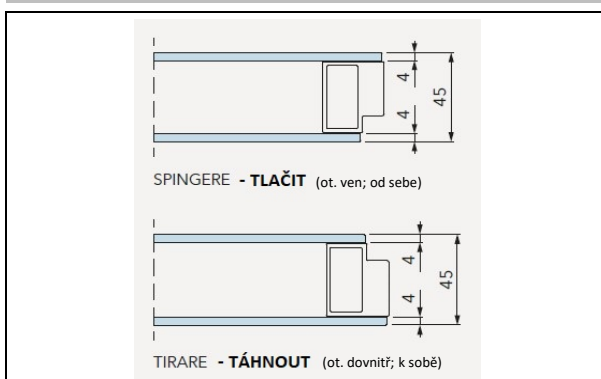

OTOČNÉ SKLO-HLINÍKOVÉ dveře (2 - SKLA)

do skrytých zárubní SYNTESIS BATTENTE a šikmých zárubní ECLISSE 40

U otočných dveří ve verzi s dvojitým sklem, je hliníkový rám uzavřen mezi dvěma skly.

obvodový hliníkový rám v barvách: hliník, bílá RAL 9010, TOBACCO		výška 197 a 210	
		sklo: kouřové/ bronzové	
sklo: satínato extra bílé/ satínato kouřové/ reflexní kouřové/ satínato bronzové/ reflexní bronzové/ zrcadlo**			
šířka x výška	cena bez DPH	šířka x výška	cena bez DPH
60 x 197÷210	56 270 Kč	60 x 197÷210	63 460 Kč
70 x 197÷210	56 270 Kč	70 x 197÷210	63 460 Kč
80 x 197÷210	56 270 Kč	80 x 197÷210	63 460 Kč
90 x 197÷210	60 410 Kč	90 x 197÷210	69 350 Kč
100 x 197÷210	60 410 Kč	100 x 197÷210	69 350 Kč

obvodový hliníkový rám v barvách: CHAMPAGNE, BRONZ		výška 197 a 210	
		sklo: kouřové/ bronzové	
sklo: satínato extra bílé/ satínato kouřové/ reflexní kouřové/ satínato bronzové/ reflexní bronzové/ zrcadlo**			
šířka x výška	cena bez DPH	šířka x výška	cena bez DPH
60 x 197÷210	73 260 Kč	60 x 197÷210	80 280 Kč
70 x 197÷210	73 260 Kč	70 x 197÷210	80 280 Kč
80 x 197÷210	73 260 Kč	80 x 197÷210	80 280 Kč
90 x 197÷210	77 960 Kč	90 x 197÷210	86 720 Kč
100 x 197÷210	77 960 Kč	100 x 197÷210	86 720 Kč

Technický detail: