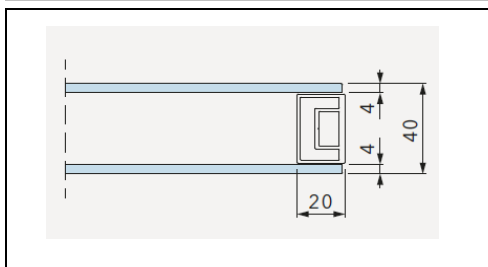

Technický detail: