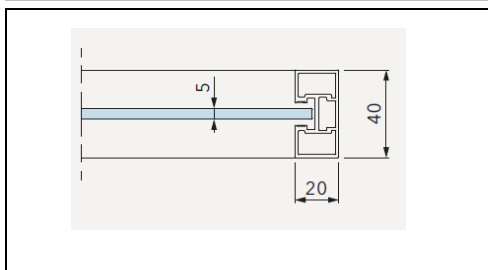

obvodový hliníkový rám v barvách: CHAMPAGNE, BRONZ

výška 197 a 210

šířka x výška	sklo: transparentní extra bílé/ bronzové/ reflexní bronzové/ kouřové/ reflexní kouřové		sklo: satínato extra bílé/ satínato kouřové/ satínato bronzové		sklo: oboustranné zrcadlo	
	kód	cena bez DPH	kód	cena bez DPH	kód	cena bez DPH
60 x 197	ESLDCH1SA-060/197	48 510 Kč	ESLDCH1SB-060/197	51 390 Kč	ESLDCH1SC-060/197	57 140 Kč
70 x 197	ESLDCH1SA-070/197	50 660 Kč	ESLDCH1SB-070/197	54 070 Kč	ESLDCH1SC-070/197	60 810 Kč
80 x 197	ESLDCH1SA-080/197	52 360 Kč	ESLDCH1SB-080/197	56 150 Kč	ESLDCH1SC-080/197	63 650 Kč
90 x 197	ESLDCH1SA-090/197	54 300 Kč	ESLDCH1SB-090/197	58 560 Kč	ESLDCH1SC-090/197	67 080 Kč
100 x 197	ESLDCH1SA-100/197	56 220 Kč	ESLDCH1SB-100/197	60 810 Kč	ESLDCH1SC-100/197	70 060 Kč
110 x 197	ESLDCH1SA-110/197	58 090 Kč	ESLDCH1SB-110/197	63 200 Kč	ESLDCH1SC-110/197	73 370 Kč

DVEŘNÍ MECHANIKA:

Technický detail:

V barvách dveřního rámu sklo-hliníkových dveří:

- * Uvedené rozměry jsou v cm.
- * Uvedené ceny jsou v Kč bez DPH.
- * Uvedené ceny platí i pro výšku 210 cm. Stačí změnit výšku v objednávacím kódu (příklad: ESLDH2SB-060/210).
- * Dodáváme atypické výrobky až do rozměru 130 x 270 cm. Ceny na vyžádání.
- * Pro dvoukřídlé provedení kalkuluje dvojnásobek uvedených cen.
- * Při objednání dveří je třeba vyplnit objednávkový protokol.
- * Dodáváme v balení 1 ks (2 ks u dvoukřídlého provedení).
- * Dodací termín: na objednání cca 9-11 týdnů.
- * Ceník platný od 5.6.2023 do nahrazení novým ceníkem. (k 18.6.2024 nezměněno)