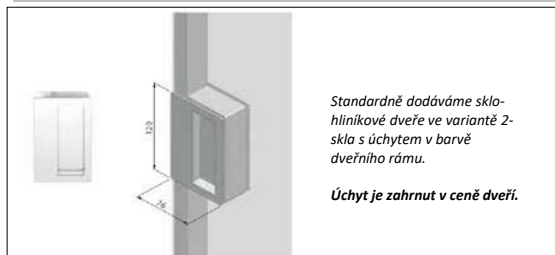

U posuvných sklo-hliníkových dveří s 2 skly je hliníkový rám uzavřen mezi dvěma skly, což vytváří iluzi průhlednosti konstrukce.

obvodový hliníkový rám v barvách: hliník, bílá RAL 9010, TOBACCO

výška 197 a 210

sklo: kouřové/ bronzové

sklo: satínato extra bílé/ satínato kouřové/
satínato bronzové/ reflexní bronzové/
zrcadlové

šířka x výška	kód	cena bez DPH	kód	cena bez DPH
60 x 197	ESLDH2SA-060/197	60 200 Kč	ESLDH2SB-060/197	66 700 Kč
70 x 197	ESLDH2SA-070/197	62 560 Kč	ESLDH2SB-070/197	70 300 Kč
80 x 197	ESLDH2SA-080/197	64 240 Kč	ESLDH2SB-080/197	72 780 Kč
90 x 197	ESLDH2SA-090/197	66 560 Kč	ESLDH2SB-090/197	76 360 Kč
100 x 197	ESLDH2SA-100/197	68 240 Kč	ESLDH2SB-100/197	78 840 Kč
110 x 197	ESLDH2SA-110/197	70 630 Kč	ESLDH2SB-110/197	82 410 Kč

obvodový hliníkový rám v barvách: CHAMPAGNE, BRONZ

výška 197 a 210

sklo: kouřové/ bronzové

sklo: satínato extra bílé/ satínato kouřové/
satínato bronzové/ reflexní bronzové/
zrcadlové

šířka x výška	kód	cena bez DPH	kód	cena bez DPH
60 x 197	ESLDH2SA-060/197	76 140 Kč	ESLDH2SB-060/197	82 460 Kč
70 x 197	ESLDH2SA-070/197	78 770 Kč	ESLDH2SB-070/197	86 270 Kč
80 x 197	ESLDH2SA-080/197	80 710 Kč	ESLDH2SB-080/197	89 080 Kč
90 x 197	ESLDH2SA-090/197	83 410 Kč	ESLDH2SB-090/197	92 920 Kč
100 x 197	ESLDH2SA-100/197	85 300 Kč	ESLDH2SB-100/197	95 640 Kč
110 x 197	ESLDH2SA-110/197	87 970 Kč	ESLDH2SB-110/197	99 450 Kč

DVEŘNÍ MECHANIKA: