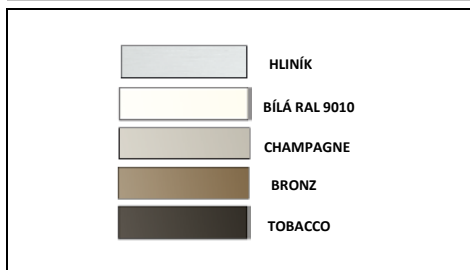

V barvách dveřního rámu sklo-hliníkových dveří:

- Uvedené rozměry jsou v cm.
- Uvedené ceny jsou v Kč bez DPH.
- Uvedené ceny platí i pro výšku 210 cm. Stačí změnit výšku v objednávacím kódu (příklad: ESLDH2SB-060/210).
- Dodáváme atypické výrobky až do rozměru 130 x 270 cm. Ceny na vyžádání.
- Pro dvoukřídlé provedení kalkuluje dvojnásobek uvedených cen.
- Při objednání dveří je třeba vyplnit objednávkový protokol.
- Dodáváme v balení 1 ks (2 ks u dvoukřídlého provedení).
- Dodací termín: na objednání cca 9-11 týdnů.
- Ceník platný od 5.6.2023 do nahrazení novým ceníkem. (k 18.6.2024 nezměněno)