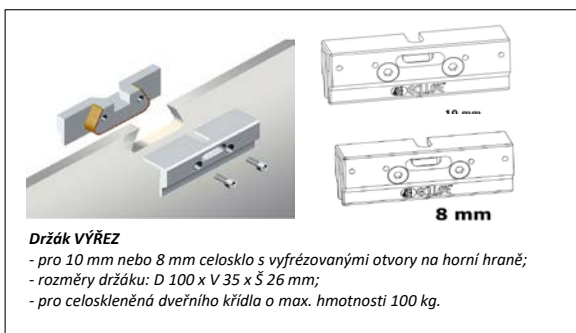

PŘÍSLUŠENSTVÍ k celoskleněným dveřím do pouzder z řady SYNTESIS

do pouzder z řady SYNTESIS

DRŽÁKY CELOSKLA

	kód	cena bez DPH
Držák ECLISSE VÝŘEZ na celoskleněné dveře 10mm	OP SVC	2 900 Kč
Držák ECLISSE VÝŘEZ na celoskleněné dveře 8mm	OP SVC8	2 900 Kč
Držák ECLISSE KLIPS na celoskleněné dveře 8-10mm, chrom mat	OP SV P3	2 900 Kč

* Dostupnost: skladem do vyprodání zásob