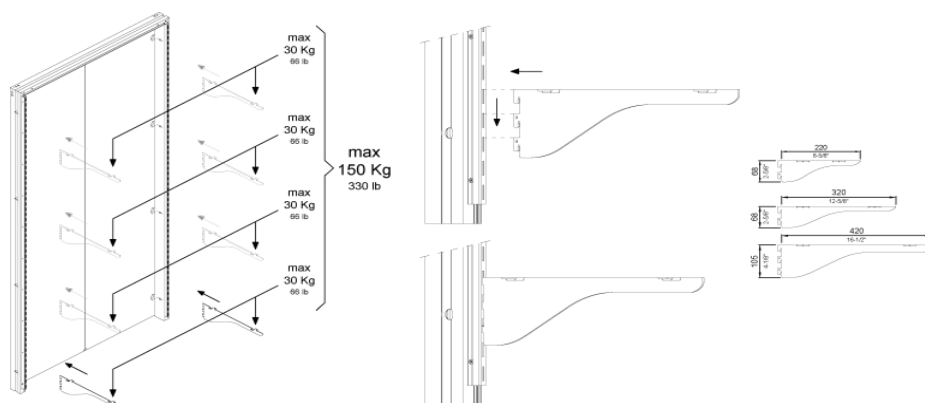

SYNTHESIS AREO doplňky k dveřním systémům

Doplňky k dveřním systémům pro zapuštěné skříně

KRYCÍ LIŠTA

Doplňek určený pro stávající niky, který skryje rozdíly mezi rámem a stěnou bez omítky. stávajícímu otvoru.

Snadno se přizpůsobí na výšku a šířku, aby se přizpůsobil stávajícímu otvoru.

Vyrobena z plastu (recyklované PVC).

Opatřena základním nátěrem, připravena k malování jako stěna, pro optimální estetický výsledek.

Dováváme v balení po 3 ks (rozměr krycí lišty: 45 x 2850 mm)

Položka	kód:	cena bez DPH
Krycí lišta H 2850 mm (bal. 3 ks)	301042701	3 300 Kč

NÁSTĚNNÁ LIŠTA - DRŽÁKY POLICE

Nástěnná lišta je speciálně navržena pro připevnění k zárubni SYNTHESIS AREO. Výšku lze upravit na místě montáže.

Maximální počet držáků polic umístitelných na jeden regál je: 8 (4 páry).

Nosnost páru polic je 30 kg.

Položka	kód:	cena bez DPH
Nástěnná lišta H 2070 mm (pár)	301042702	4 110 Kč
Držák police L 220 mm (ks)	301042703	1 180 Kč
Držák police L 320 mm (ks)	301042704	1 270 Kč
Držák police L 420 mm (ks)	301042705	1 430 Kč

* Uvedené ceny jsou v Kč bez DPH.

* Uvedené rozměry jsou v mm.

* Dodací termín: na objednání cca 3-5 týdnů.

* Ceník platný od 18.6.2024 do nahrazení novým ceníkem.