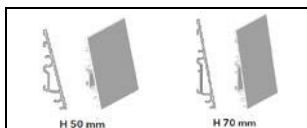

Vodorovné profily (A)

Vodorovné soklové profily DELTA k Syntesis a ECLISSE 40 (H=50 mm)

kód **

cena bez DPH

EBDE50_0

1 170 Kč

Vodorovné soklové profily DELTA k Syntesis a ECLISSE 40 (H=70 mm)

EBDE70_0

1 485 Kč

* Dodáváme v balení: 1 ks á 2 m

** do kódu ( ) specifikujte povrchovou barvu. A=základní nátěr primer, C=bílá, E=Champagne, F=Bronz, G=Tobacco