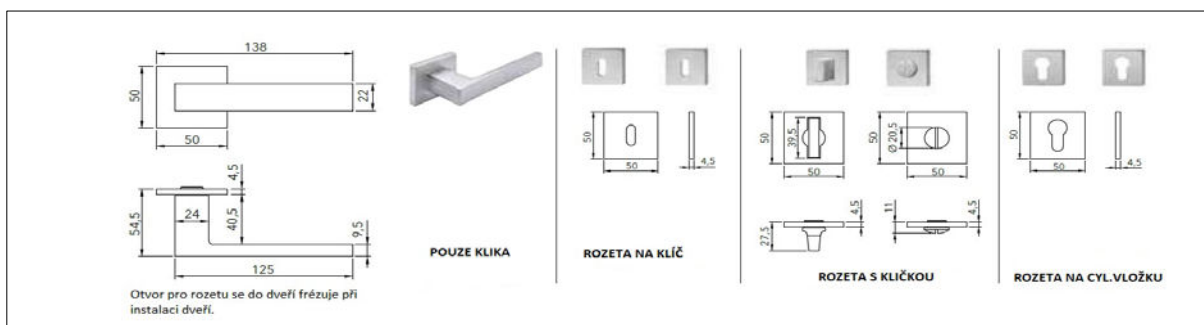

6 560 Kč

kód: OSM63

klika s rozetou s klíčkou

cena bez DPH

7 900 Kč

kód: OSM64

Technický detail:

* Uvedené ceny jsou v Kč bez DPH.