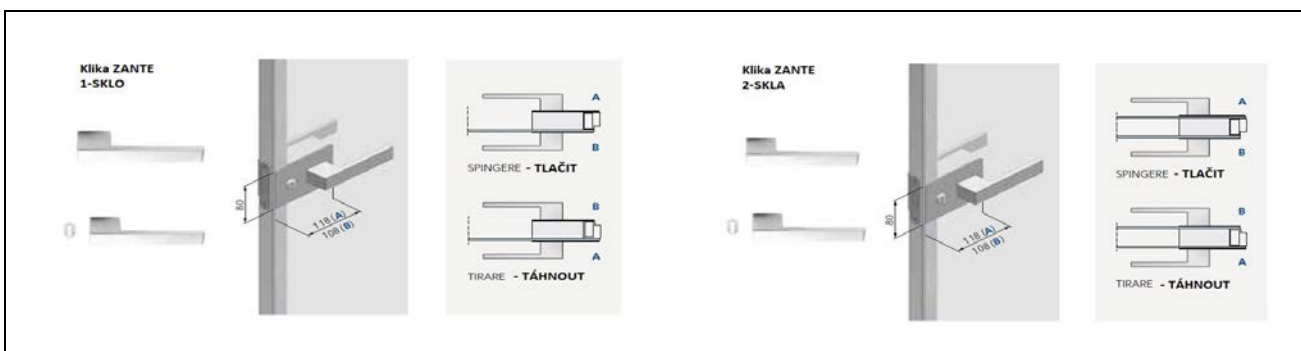

KLIKY ZANTE

ke sklo-hliníkovým dveřím do skrytých zárubní SYNTESIS BATTENTE

Klíky ZANTE

zahrnuje: pár; pro hliníkové dveře s jedním nebo dvojitým sklem

1 nebo 2 SKLA

KLIKA ZANTE		kód	cena bez DPH
	Klika ZANTE - HLINÍK	OSMVA11	4 040 Kč
	Klika ZANTE - BÍLÁ RAL 9010	OSMVA13	4 040 Kč
	Klika ZANTE - TOBACCO	OSMVA15	4 040 Kč
	Klika ZANTE - CHAMPAGNE	OSMVA17	4 040 Kč
	Klika ZANTE - BRONZ	OSMVA19	4 040 Kč
KLIKA ZANTE S KLIČKOU		kód	cena bez DPH
	Klika ZANTE s klíčkou - HLINÍK	OSMVA12	5 030 Kč
	Klika ZANTE s klíčkou - BÍLÁ RAL 9010	OSMVA14	5 030 Kč
	Klika ZANTE s klíčkou - TOBACCO	OSMVA16	5 030 Kč
	Klika ZANTE s klíčkou - CHAMPAGNE	OSMVA18	5 030 Kč
	Klika ZANTE s klíčkou - BRONZ	OSMVA20	5 030 Kč

Technický detail: