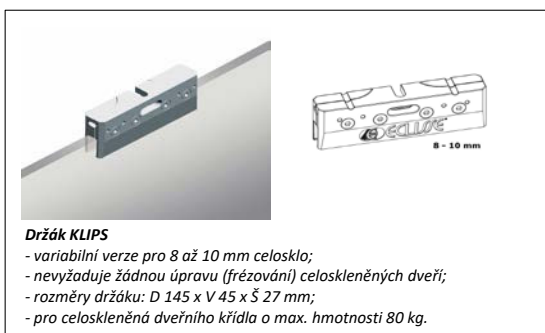

PŘÍSLUŠENSTVÍ k celoskleněným dveřím do pouzder z řady SYNTESIS

do pouzder z řady SYNTESIS

DRŽÁKY CELOSKLA

	kód	cena bez DPH
Držák ECLISSE VÝŘEZ na celoskleněné dveře 10mm	OP SVC	2 900 Kč
Držák ECLISSE VÝŘEZ na celoskleněné dveře 8mm	OP SVC8	2 900 Kč
Držák ECLISSE KLIPS na celoskleněné dveře 8-10mm, chrom mat	OP SV P3	2 900 Kč

* Dostupnost: skladem do vyprodání zásob