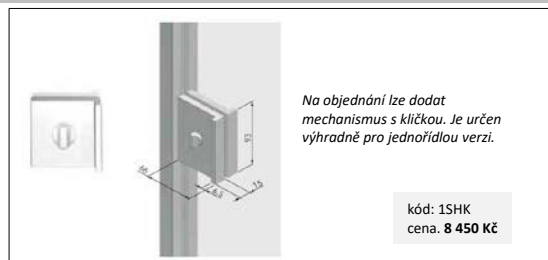

obvodový hliníkový rám v barvách: CHAMPAGNE, BRONZ

výška 197 a 210

šířka x výška	sklo: transparentní extra bílé/ bronzové/ reflexní bronzové/ kouřové/ reflexní kouřové		sklo: satínato extra bílé/ satínato kouřové/ satínato bronzové		sklo: oboustranné zrcadlo	
	kód	cena bez DPH	kód	cena bez DPH	kód	cena bez DPH
60 x 197	ESLDCH1SA-060/197	48 510 Kč	ESLDCH1SB-060/197	51 390 Kč	ESLDCH1SC-060/197	57 140 Kč
70 x 197	ESLDCH1SA-070/197	50 660 Kč	ESLDCH1SB-070/197	54 070 Kč	ESLDCH1SC-070/197	60 810 Kč
80 x 197	ESLDCH1SA-080/197	52 360 Kč	ESLDCH1SB-080/197	56 150 Kč	ESLDCH1SC-080/197	63 650 Kč
90 x 197	ESLDCH1SA-090/197	54 300 Kč	ESLDCH1SB-090/197	58 560 Kč	ESLDCH1SC-090/197	67 080 Kč
100 x 197	ESLDCH1SA-100/197	56 220 Kč	ESLDCH1SB-100/197	60 810 Kč	ESLDCH1SC-100/197	70 060 Kč
110 x 197	ESLDCH1SA-110/197	58 090 Kč	ESLDCH1SB-110/197	63 200 Kč	ESLDCH1SC-110/197	73 370 Kč

DVEŘNÍ MECHANIKA: