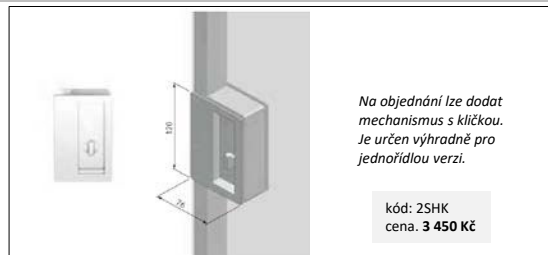

U posuvných sklo-hliníkových dveří s 2 skly je hliníkový rám uzavřen mezi dvěma skly, což vytváří iluzi průhlednosti konstrukce.

obvodový hliníkový rám v barvách: hliník, bílá RAL 9010, TOBACCO

výška 197 a 210

sklo: kouřové/ bronzové

sklo: satínato extra bílé/ satínato kouřové/
satínato bronzové/ reflexní bronzové/
zrcadlové

šířka x výška	kód	cena bez DPH	kód	cena bez DPH
60 x 197	ESLDH2SA-060/197	60 200 Kč	ESLDH2SB-060/197	66 700 Kč
70 x 197	ESLDH2SA-070/197	62 560 Kč	ESLDH2SB-070/197	70 300 Kč
80 x 197	ESLDH2SA-080/197	64 240 Kč	ESLDH2SB-080/197	72 780 Kč
90 x 197	ESLDH2SA-090/197	66 560 Kč	ESLDH2SB-090/197	76 360 Kč
100 x 197	ESLDH2SA-100/197	68 240 Kč	ESLDH2SB-100/197	78 840 Kč
110 x 197	ESLDH2SA-110/197	70 630 Kč	ESLDH2SB-110/197	82 410 Kč

obvodový hliníkový rám v barvách: CHAMPAGNE, BRONZ

výška 197 a 210

sklo: kouřové/ bronzové

sklo: satínato extra bílé/ satínato kouřové/
satínato bronzové/ reflexní bronzové/
zrcadlové

šířka x výška	kód	cena bez DPH	kód	cena bez DPH
60 x 197	ESLDH2SA-060/197	76 140 Kč	ESLDH2SB-060/197	82 460 Kč
70 x 197	ESLDH2SA-070/197	78 770 Kč	ESLDH2SB-070/197	86 270 Kč
80 x 197	ESLDH2SA-080/197	80 710 Kč	ESLDH2SB-080/197	89 080 Kč
90 x 197	ESLDH2SA-090/197	83 410 Kč	ESLDH2SB-090/197	92 920 Kč
100 x 197	ESLDH2SA-100/197	85 300 Kč	ESLDH2SB-100/197	95 640 Kč
110 x 197	ESLDH2SA-110/197	87 970 Kč	ESLDH2SB-110/197	99 450 Kč

DVEŘNÍ MECHANIKA: