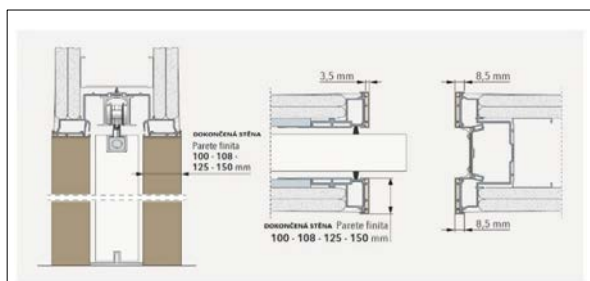

Technický detail:

** Do kódu ( ) specifikujte povrchovou barvu: 2=champagne, 3=bronz, 4=tobacco, 5=bílá RAL 9010.

* Uvedené rozměry jsou v mm.

* Uvedené ceny jsou v Kč bez DPH.

* Dodáváme v balení: 1 ks.

* Dodací termín: na objednání cca 4-6 týdnů.

* **Ceník je platný od 1.2.2024 do nahrazení novým ceníkem. (k 18.6.2024 nezměněno)**