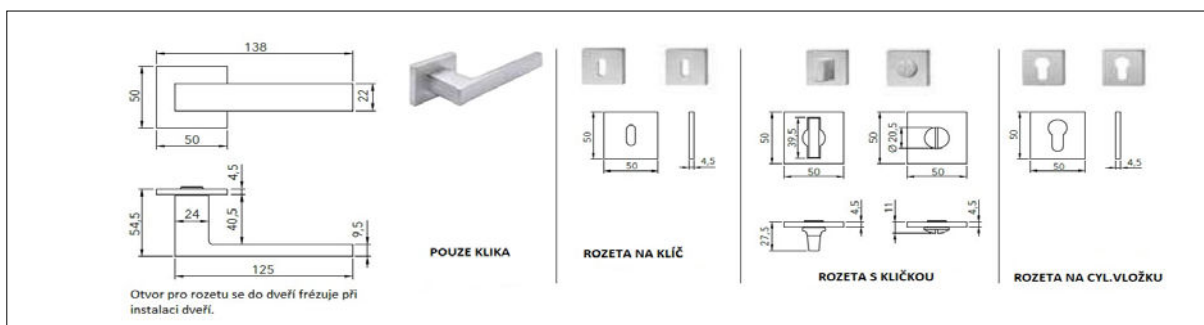

KLIKY CASSIOPEA hranaté

k otočným dřevěným dveřím do skrytých zárubní SYNTESIS BATTENTE

CASSIOPEA HRANATÁ - MATNÝ CHROM

cena bez DPH

4 860 Kč

kód: OSM2

cena bez DPH

5 500 Kč

kód: OSM4

cena bez DPH

6 590 Kč

kód: OSM6

cena bez DPH

5 500 Kč

kód: OSM8

CASSIOPEA HRANATÁ - ČERNÁ

cena bez DPH

5 870 Kč

kód: OSM62

cena bez DPH

6 560 Kč

kód: OSM63

cena bez DPH

7 900 Kč

kód: OSM64

Technický detail:

* Uvedené ceny jsou v Kč bez DPH.

* Dodáváme v balení: 1 ks

* Dodací termín: na objednání cca 3-5 týdnů.

* Ceník je platný od 1.2.2024 do nahrazení novým ceníkem. (k 18.6.2024 nezměněno)