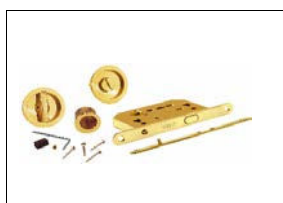

kód: OSRLCS3

970 Kč

součástí balení je:  
pár misek s kličkou, zámek, držák na prst, protiplech, šroubky