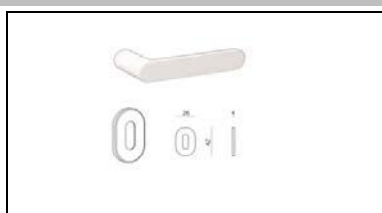

### PURE - MATNÁ BÍLÁ RAL 9010

klíka

cena bez DPH

**3 100 Kč**

kód: OSM59

klíka s rozetou na klíč

cena bez DPH

**4 010 Kč**