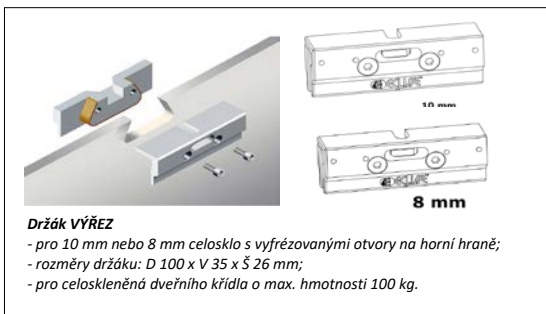

PŘÍSLUŠENSTVÍ k celoskleněným posuvným dveřím

k vybraným pouzdrům z řady ECLISSE CLASSIC, ECLISSE SYNTESIS

DRŽÁKY CELOSKLA

	kód	cena bez DPH
Držák ECLISSE VÝŘEZ na celoskleněné dveře 10mm	OPSVC	2 900 Kč
Držák ECLISSE VÝŘEZ na celoskleněné dveře 8mm	OPSVC8	2 900 Kč
Držák ECLISSE KLIPS na celoskleněné dveře 8-10mm, chrom mat	OPSPV3	2 900 Kč

* Dostupnost: skladem do vyprodání zásob