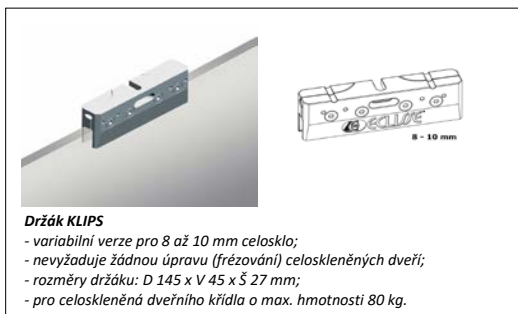

PŘÍSLUŠENSTVÍ k celoskleněným posuvným dveřím

k vybraným pouzdrům z řady ECLISSE CLASSIC, ECLISSE SYNTESIS

DRŽÁKY CELOSKLA

	kód	cena bez DPH
Držák ECLISSE VÝŘEZ na celoskleněné dveře 10mm	OPSVC	2 900 Kč
Držák ECLISSE VÝŘEZ na celoskleněné dveře 8mm	OPSVC8	2 900 Kč
Držák ECLISSE KLIPS na celoskleněné dveře 8-10mm, chrom mat	OPSPV3	2 900 Kč

* Dostupnost: skladem do vyprodání zásob