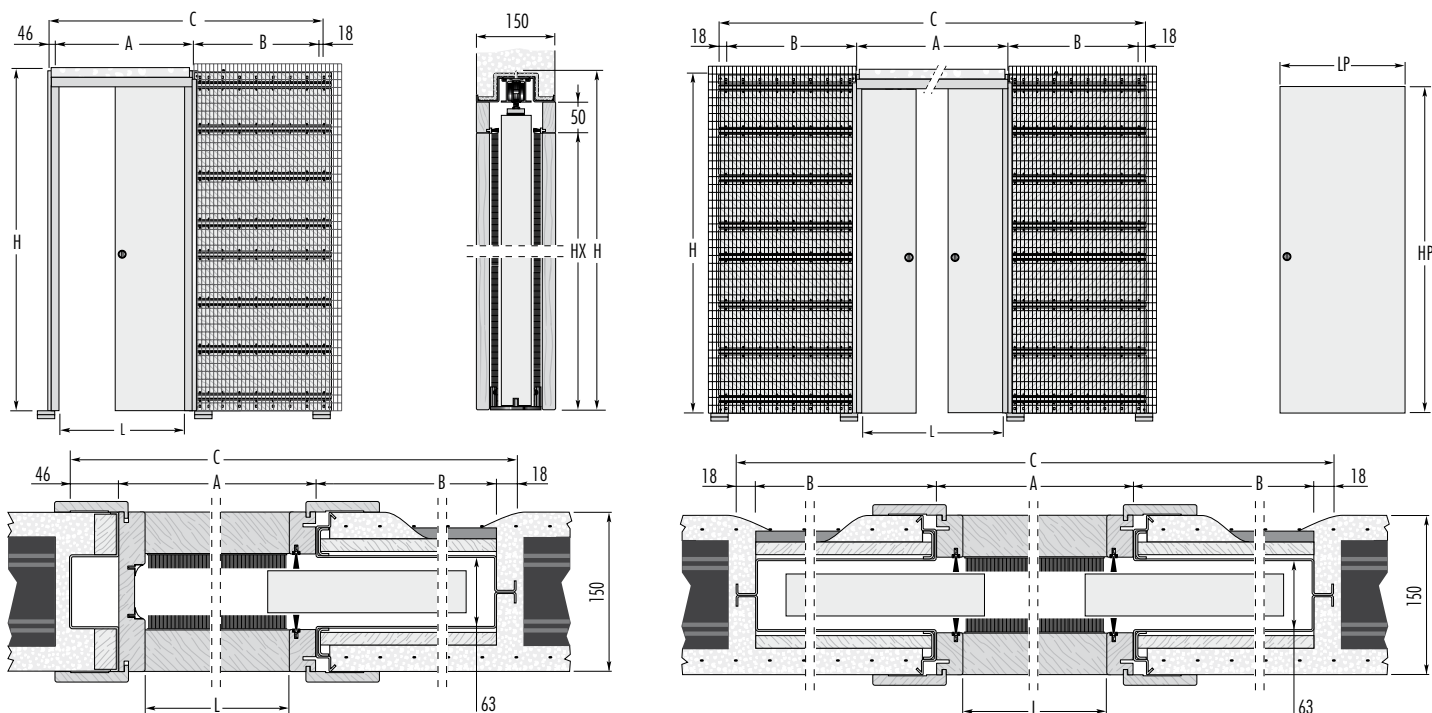

Průměr otvoru pro kotvení tradičním způsobem: Ø 8 mm
Průměr otvoru pro kotvení chemickým způsobem: Ø 10 mm

Vyhoví všem požadavkům

Eclisse EWOLUTO® se díky inovativnímu designu proměňuje ve skutečnou stěnu, proto na něj lze bez obav instalovat nábytek či jiné vybavení.

Také je vhodné do prostředí, kde kompenzační pomůcky pro tělesně postižené potřebujete instalovat v blízkosti dveří.

projekty bez omezení

EWOLUTO® jednokřídlé				EWOLUTO® dvoukřídlé				STANDARDNÍ MODEL			
PRŮCHOD		ROZMĚRY POUZDRA		PRŮCHOD		ROZMĚRY POUZDRA		DOKONČENÁ SÍLA STĚNY	VNITŘEK POUZDRA	DVEŘNÍ KŘÍDLO	
L x HX	C x H	A	B	L x HX	C x H	A	B			LP	HP
600 x 1970	1396 x 2080	670	662	1250 x 1970	2685 x 2080	1325	662	150	63	650	1985
700 x 1970	1596 x 2080	770	762	1450 x 1970	3085 x 2080	1525	762	150	63	750	1985
800 x 1970	1796 x 2080	870	862	1650 x 1970	3485 x 2080	1725	862	150	63	850	1985
900 x 1970	1996 x 2080	970	962	1850 x 1970	3885 x 2080	1925	962	150	63	950	1985
1000 x 1970	2196 x 2080	1070	1062	2050 x 1970	4285 x 2080	2125	1062	150	63	1050	1985
1100 x 1970	2396 x 2080	1170	1162	2250 x 1970	4685 x 2080	2325	1162	150	63	1150	1985

ATYPY

Rozměry pouzdra (mm)

EWOLUTO® jednokřídlé

kromě uvedených standardních velikostí dodáváme i atypické rozměry od čisté šířky průchodu 600 – 1200 mm a od čisté výšky průchodu 1000 do 2400 mm (individuální zkracování po 50 mm).

EWOLUTO® dvoukřídlé

kromě uvedených standardních velikostí dodáváme i atypické rozměry od čisté šířky průchodu 1200 – 2400 mm a od čisté výšky průchodu 1000 do 2400 mm (individuální zkracování po 50 mm).