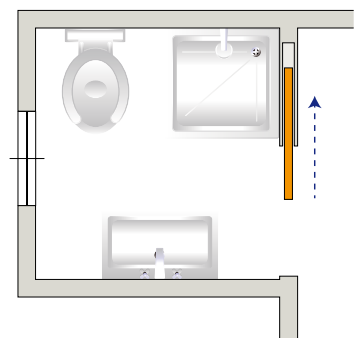

EWOLUTO® bez limitů

I posuvné dveře měly dosud své limity, neboť stěna, do které zajiždějí a především pak samotné pouzdro, nebyly nikdy dost staticky únosné pro připevnění nábytku...

...Eclisse EWOLUTO® je vyrobeno bez kompromisů a dovoluje zavěšovat nábytek kamkoliv.