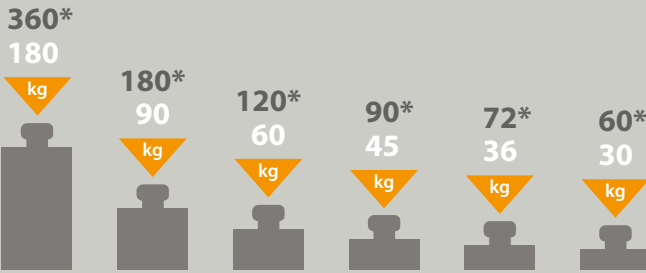

DVA KOTEVNÍ BODY

Výše uvedené vybavení je jen nesmělým náznakem. "Technický personál" či "Výrobce" může změnit hodnoty v závislosti na požadavcích a instalaci. Eclisse Vám poradí i s nástěnnou montáží. Při zvláštních nebo obtížných aplikacích je však potřeba profesionální technickou pomoc prokonzultovat předem.