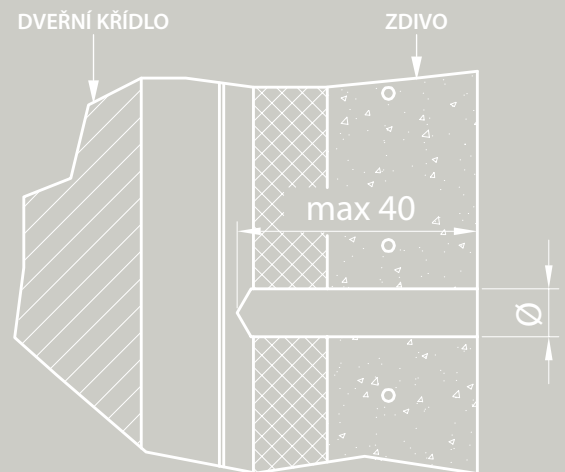

ČTYŘI KOTEVNÍ BODY

To se mění v závislosti na počtu kotevních bodů, typu upevnění, vzdáleností mezi stěnou a koncem skříňky a je v rozmezí 30 až 360 kg. Konkrétně u madla připevněného chemickým ukotvením (čtyři kotevní body) je doporučená maximální zátěž 100 kg do 600 mm od zdi.

Průměr otvoru pro kotvení tradičním způsobem: Ø 8 mm
Průměr otvoru pro kotvení chemickým způsobem: Ø 10 mm

Vyhoví všem požadavkům

Eclisse EWOLUTO® se díky inovativnímu designu proměňuje ve skutečnou stěnu, proto na něj lze bez obav instalovat nábytek či jiné vybavení.

ATYPY

Rozměry pouzdra (mm)

EWOLUTO® jednokřídlé

kromě uvedených standardních velikostí dodáváme i atypické rozměry od čisté šířky průchodu 600 – 1200 mm a od čisté výšky průchodu 1000 do 2400 mm (individuální zkracování po 50 mm).

EWOLUTO® dvoukřídlé

kromě uvedených standardních velikostí dodáváme i atypické rozměry od čisté šířky průchodu 1200 – 2400 mm a od čisté výšky průchodu 1000 do 2400 mm (individuální zkracování po 50 mm).