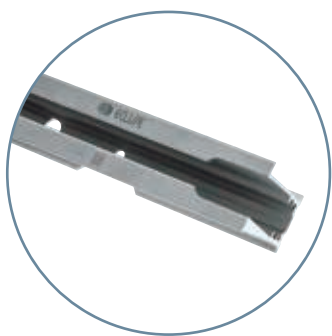

Precizní v detailech

ECLISSE Delta, je nakloněná soklová lišta, která se aplikuje přímo na hotovou stěnu. Vytvořte neviditelný efekt díky minimalistickému designu.

ECLISSE Mimesi je super tenký dekorativní profil pro bezobložková pouzdra, který byl navržen, aby obkresloval obvod průchodu posuvných dveří.

Budoucnost bez starostí

Všechny pouzdra ECLISSE mají odnímatelnou kolejnici, díky které lze i po zabudování pouzdra vyměnit dveře nebo doplnit komfortní doplňky.

Estetika

Profily potažené pryskyřicí umožňují nanést na konstrukci pouzdra stejnou povrchovou úpravu jako na okolní stěnu, čímž lze dosáhnout dokonalého estetického výsledku.

Inovace

Systém LUCE umožňuje vést skrz pouzdro bezpečně potřebnou elektrokabeláž pro zásuvky, světla i vypínače.

Cesta k dokonalosti

DETAILY, VE KTERÝCH JE ROZDÍL

Kvalitu výrobků ECLISSE poznáte jak při instalaci, tak při každodenním používání. Rozdíl dělají detaily.