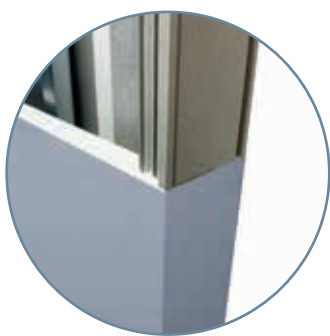

Dvířka jsou z bílého melaminu, a lze je také natřít jako okolní stěny.

.01

ECLISSE
Syntesis® Tech

Zapuštěná dvířka pro zakrytí servisních prostorů či elektrických rozvodů.

.02

ECLISSE
40

Šikmá zárubeň pro otočné dveře s 3D efektem.

Z jedné strany je zárubeň zkosená do úhlu 40° a na druhé straně jsou dveře zalícované do jedné roviny se stěnou.

.03

ECLISSE
Delta

Šikmá soklová lišta, která navozuje dojem, že vystupuje od stěny do prostoru k podlaze.

Precizní v detailech

ECLISSE Delta, je nakloněná soklová lišta, která se aplikuje přímo na hotovou stěnu. Vytvořte neviditelný efekt díky minimalistickému designu.

ECLISSE Mimesi je super tenký dekorativní profil pro bezobložková pouzdra, který byl navržen, aby obkresloval obvod průchodu posuvných dveří.

Budoucnost bez starostí

Všechny pouzdra ECLISSE mají odnímatelnou kolejnici, díky které lze i po zabudování pouzdra vyměnit dveře nebo doplnit komfortní doplňky.

Estetika

Profily potažené pryskyřicí umožňují nanést na konstrukci pouzdra stejnou povrchovou úpravu jako na okolní stěnu, čímž lze dosáhnout dokonalého estetického výsledku.