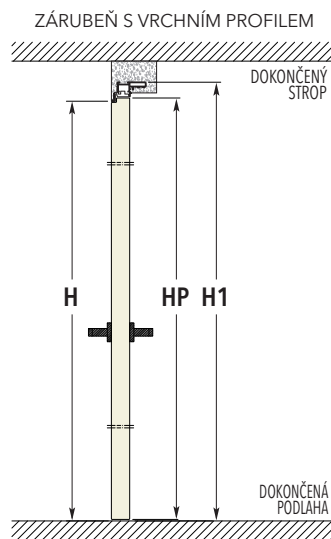

U provedení do SDK se záručně připevní pomocí šroubků přímo k SDK profilům.

TLAČIT (otevřít ven; od sebe)

TÁHNOUT (otevřít dovnitř; k sobě)

Zárubeň do zdiva

Zárubeň do SDK - dokončená tloušťka stěny 100 mm

Zárubeň do SDK s dvojitým opláštěním - dokončená tloušťka stěny 100 mm

Zárubeň do SDK s dvojitým opláštěním - dokončená tloušťka stěny 125/150 mm

ECLISSE SYNTESIS® BATTENTE

ROZMĚRY - ZÁRUBEŇ S VRCHNÍM PROFILEM NEBO BEZ

TLAČIT (otevírat ven; od sebe)

TÁHNOUT (otevírat dovnitř; k sobě)

ZÁRUBEŇ S VRCHNÍM PROFILEM

ZÁRUBEŇ BEZ PROFILU

PRŮCHOD		ROZMĚRY ZÁRUBNĚ		DVEŘNÍ KŘÍDLO - tl 45 mm		PRŮCHOD		ROZMĚRY ZÁRUBNĚ		DVEŘNÍ KŘÍDLO - tl 45 mm	
L	H	C	H1	LP	HP	L	H	C	H1	LP	HP
600	1970/2100	692	2016/2146	616	1974/2104	600	2700	692	2700	616	2693
650	1970/2100	742	2016/2146	666	1974/2104	650	2700	742	2700	666	2693
700	1970/2100	792	2016/2146	716	1974/2104	700	2700	792	2700	716	2693
750	1970/2100	842	2016/2146	766	1974/2104	750	2700	842	2700	766	2693
800	1970/2100	892	2016/2146	816	1974/2104	800	2700	892	2700	816	2693
850	1970/2100	942	2016/2146	866	1974/2104	850	2700	942	2700	866	2693
900	1970/2100	992	2016/2146	916	1974/2104	900	2700	992	2700	916	2693
950	1970/2100	1042	2016/2146	966	1974/2104	950	2700	1042	2700	966	2693
1000	1970/2100	1092	2016/2146	1016	1974/2104	1000	2700	1092	2700	1016	2693

Uvedené rozměry jsou v mm.

POZNÁMKY

- Vyrábíme i atypické rozměry, od výšky 1650 do 3000 mm.
- U varianty s vrchním zárubňovým profilem je celková výška o 46 mm větší, vzhledem k rozměru H.
- Instalujte na výšku dokončené čisté podlahy, tj. „0“.