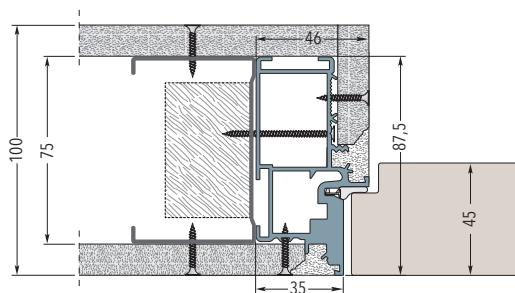

U provedení do SDK se záručně připevní pomocí šroubků přímo k SDK profilům.

TLAČIT (otevřít ven; od sebe)

TÁHNOUT (otevřít dovnitř; k sobě)

Zárubeň do zdiva

Zárubeň do SDK - dokončená tloušťka stěny 100 mm

Zárubeň do SDK s dvojitým opláštěním - dokončená tloušťka stěny 100 mm

Zárubeň do SDK s dvojitým opláštěním - dokončená tloušťka stěny 125/150 mm

ECLISSE SYNTESIS® BATTENTE

ROZMĚRY - ZÁRUBEŇ S VRCHNÍM PROFILEM NEBO BEZ

TLAČIT (otevírat ven; od sebe)

TÁHNOUT (otevírat dovnitř; k sobě)

ZÁRUBEŇ S VRCHNÍM PROFILEM

ZÁRUBEŇ BEZ PROFILU

PRŮCHOD		ROZMĚRY ZÁRUBNĚ		DVEŘNÍ KŘÍDLO - tl 45 mm		PRŮCHOD		ROZMĚRY ZÁRUBNĚ		DVEŘNÍ KŘÍDLO - tl 45 mm	
L	H	C	H1	LP	HP	L	H	C	H1	LP	HP
600	1970/2100	692	2016/2146	616	1974/2104	600	2700	692	2700	616	2693
650	1970/2100	742	2016/2146	666	1974/2104	650	2700	742	2700	666	2693
700	1970/2100	792	2016/2146	716	1974/2104	700	2700	792	2700	716	2693
750	1970/2100	842	2016/2146	766	1974/2104	750	2700	842	2700	766	2693
800	1970/2100	892	2016/2146	816	1974/2104	800	2700	892	2700	816	2693
850	1970/2100	942	2016/2146	866	1974/2104	850	2700	942	2700	866	2693
900	1970/2100	992	2016/2146	916	1974/2104	900	2700	992	2700	916	2693
950	1970/2100	1042	2016/2146	966	1974/2104	950	2700	1042	2700	966	2693
1000	1970/2100	1092	2016/2146	1016	1974/2104	1000	2700	1092	2700	1016	2693

Uvedené rozměry jsou v mm.

POZNÁMKY

- Vyrábíme i atypické rozměry, od výšky 1650 do 3000 mm.
- U varianty s vrchním zárubňovým profilem je celková výška o 46 mm větší, vzhledem k rozměru H.
- Instalujte na výšku dokončené čisté podlahy, tj. „0“.