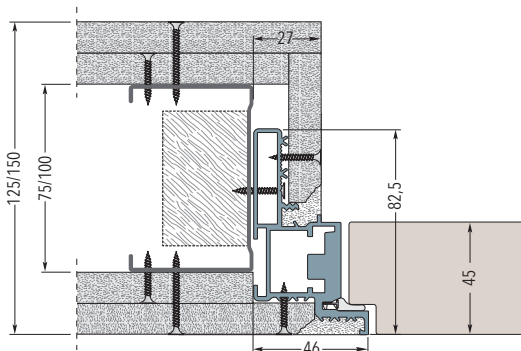

U provedení do SDK se záručně připevní pomocí šroubků přímo k SDK profilům.

TLAČIT (otevřít ven; od sebe)

TÁHNOUT (otevřít dovnitř; k sobě)

Zárubeň do zdiva

Zárubeň do SDK - dokončená tloušťka stěny 100 mm

Zárubeň do SDK s dvojitým opláštěním - dokončená tloušťka stěny 100 mm

Zárubeň do SDK s dvojitým opláštěním - dokončená tloušťka stěny 125/150 mm

ECLISSE SYNTESIS® BATTENTE

ROZMĚRY - ZÁRUBEŇ S VRCHNÍM PROFILEM NEBO BEZ

TLAČIT (otevírat ven; od sebe)

TÁHNOUT (otevírat dovnitř; k sobě)

ZÁRUBEŇ S VRCHNÍM PROFILEM

ZÁRUBEŇ BEZ PROFILU

PRŮCHOD		ROZMĚRY ZÁRUBNĚ		DVEŘNÍ KŘÍDLO - tl 45 mm		PRŮCHOD		ROZMĚRY ZÁRUBNĚ		DVEŘNÍ KŘÍDLO - tl 45 mm	
L	H	C	H1	LP	HP	L	H	C	H1	LP	HP
600	1970/2100	692	2016/2146	616	1974/2104	600	2700	692	2700	616	2693
650	1970/2100	742	2016/2146	666	1974/2104	650	2700	742	2700	666	2693
700	1970/2100	792	2016/2146	716	1974/2104	700	2700	792	2700	716	2693
750	1970/2100	842	2016/2146	766	1974/2104	750	2700	842	2700	766	2693
800	1970/2100	892	2016/2146	816	1974/2104	800	2700	892	2700	816	2693
850	1970/2100	942	2016/2146	866	1974/2104	850	2700	942	2700	866	2693
900	1970/2100	992	2016/2146	916	1974/2104	900	2700	992	2700	916	2693
950	1970/2100	1042	2016/2146	966	1974/2104	950	2700	1042	2700	966	2693
1000	1970/2100	1092	2016/2146	1016	1974/2104	1000	2700	1092	2700	1016	2693

Uvedené rozměry jsou v mm.

POZNÁMKY

- Vyrábíme i atypické rozměry, od výšky 1650 do 3000 mm.
- U varianty s vrchním zárubňovým profilem je celková výška o 46 mm větší, vzhledem k rozměru H.
- Instalujte na výšku dokončené čisté podlahy, tj. „0“.