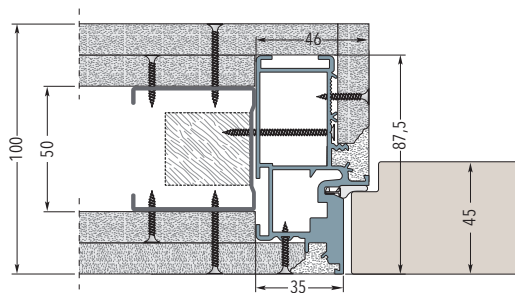

U provedení do SDK se záručně připevní pomocí šroubků přímo k SDK profilům.

TLAČIT (otevřít ven; od sebe)

TÁHNOUT (otevřít dovnitř; k sobě)

Zárubeň do zdiva

Zárubeň do SDK - dokončená tloušťka stěny 100 mm

Zárubeň do SDK s dvojitým opláštěním - dokončená tloušťka stěny 100 mm

Zárubeň do SDK s dvojitým opláštěním - dokončená tloušťka stěny 125/150 mm

ECLISSE SYNTESIS® BATTENTE

ROZMĚRY - ZÁRUBEŇ S VRCHNÍM PROFILEM NEBO BEZ

TLAČIT (otevírat ven; od sebe)

TÁHNOUT (otevírat dovnitř; k sobě)

ZÁRUBEŇ S VRCHNÍM PROFILEM

ZÁRUBEŇ BEZ PROFILU

PRŮCHOD		ROZMĚRY ZÁRUBNĚ		DVEŘNÍ KŘÍDLO - tl 45 mm		PRŮCHOD		ROZMĚRY ZÁRUBNĚ		DVEŘNÍ KŘÍDLO - tl 45 mm	
L	H	C	H1	LP	HP	L	H	C	H1	LP	HP
600	1970/2100	692	2016/2146	616	1974/2104	600	2700	692	2700	616	2693
650	1970/2100	742	2016/2146	666	1974/2104	650	2700	742	2700	666	2693
700	1970/2100	792	2016/2146	716	1974/2104	700	2700	792	2700	716	2693
750	1970/2100	842	2016/2146	766	1974/2104	750	2700	842	2700	766	2693
800	1970/2100	892	2016/2146	816	1974/2104	800	2700	892	2700	816	2693
850	1970/2100	942	2016/2146	866	1974/2104	850	2700	942	2700	866	2693
900	1970/2100	992	2016/2146	916	1974/2104	900	2700	992	2700	916	2693
950	1970/2100	1042	2016/2146	966	1974/2104	950	2700	1042	2700	966	2693
1000	1970/2100	1092	2016/2146	1016	1974/2104	1000	2700	1092	2700	1016	2693

Uvedené rozměry jsou v mm.

POZNÁMKY

- Vyrábíme i atypické rozměry, od výšky 1650 do 3000 mm.
- U varianty s vrchním zárubňovým profilem je celková výška o 46 mm větší, vzhledem k rozměru H.
- Instalujte na výšku dokončené čisté podlahy, tj. „0“.