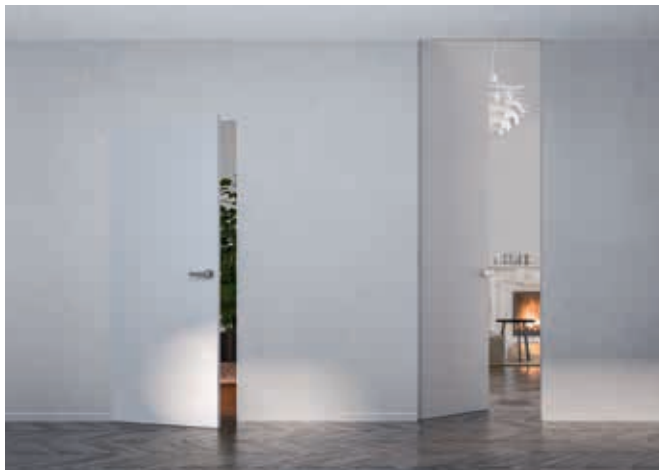

ECLISSE SYNTESIS® BATTENTE

VYBERTE SI, KAM SE VAŠE DVEŘE BUDOU OTEVÍRAT

TLAČIT (otevírat ven; od sebe)

TÁHNOUT (otevírat dovnitř; k sobě)

S VRCHNÍM PROFILEM I BEZ NĚJ

ECLISSE SYNTESIS® BATTENTE dodáváme pro výšky 197, 210 - 270 cm. U běžných výšek je zárubňový profil po stranách průchodu a nahoře. U dveří, které mají výšku ke stropu, můžeme nabídnout rovněž tento typ, nebo variantu bez horního profilu. Tím se docílí udržení čisté, přechodové linie i u stropu.

ECLISSE SYNTESIS® BATTENTE

MONTÁŽNÍ POSTUPY

ECLISSE SYNTESIS® BATTENTE můžete zabudovat do zděných i sádkartonových příček.

Pro variantu do zdiva se použijí nastavitelné kotvící spony (6ks). Ty se přichytí ke zdi a vše se omítne.

Zárubeň do SDK s dvojitým opláštěním - dokončená tloušťka stěny 100 mm

Zárubeň do SDK s dvojitým opláštěním - dokončená tloušťka stěny 125/150 mm

ECLISSE SYNTESIS® BATTENTE

ROZMĚRY - ZÁRUBEŇ S VRCHNÍM PROFILEM NEBO BEZ