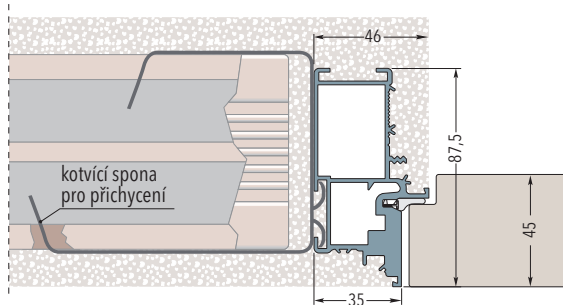

ECLISSE SYNTESIS® BATTENTE

VYBERTE SI, KAM SE VAŠE DVEŘE BUDOU OTEVÍRAT

TLAČIT (otevírat ven; od sebe)

TÁHNOUT (otevírat dovnitř; k sobě)

S VRCHNÍM PROFILEM I BEZ NĚJ

ECLISSE SYNTESIS® BATTENTE dodáváme pro výšky 197, 210 - 270 cm. U běžných výšek je zárubňový profil po stranách průchodu a nahoře. U dveří, které mají výšku ke stropu, můžeme nabídnout rovněž tento typ, nebo variantu bez horního profilu. Tím se docílí udržení čisté, přechodové linie i u stropu.

ECLISSE SYNTESIS® BATTENTE

MONTÁŽNÍ POSTUPY

ECLISSE SYNTESIS® BATTENTE můžete zabudovat do zděných i sádkartonových příček.

Pro variantu do zdiva se použijí nastavitelné kotvící spony (6ks). Ty se přichytí ke zdi a vše se omítne.

U provedení do SDK se záručně připevní pomocí šroubků přímo k SDK profilům.

TLAČIT (otevřít ven; od sebe)

TÁHNOUT (otevřít dovnitř; k sobě)

Zárubeň do zdiva

Zárubeň do SDK - dokončená tloušťka stěny 100 mm

Zárubeň do SDK s dvojitým opláštěním - dokončená tloušťka stěny 100 mm

Zárubeň do SDK s dvojitým opláštěním - dokončená tloušťka stěny 125/150 mm

ECLISSE SYNTESIS® BATTENTE

ROZMĚRY - ZÁRUBEŇ S VRCHNÍM PROFILEM NEBO BEZ