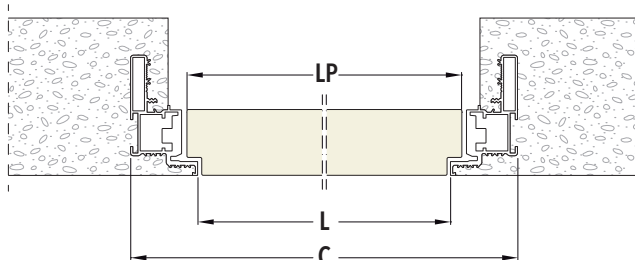

U provedení do SDK se záručně připevní pomocí šroubků přímo k SDK profilům.

TLAČIT (otevřít ven; od sebe)

TÁHNOUT (otevřít dovnitř; k sobě)

Zárubeň do zdiva

Zárubeň do SDK - dokončená tloušťka stěny 100 mm

Zárubeň do SDK s dvojitým opláštěním - dokončená tloušťka stěny 100 mm

Zárubeň do SDK s dvojitým opláštěním - dokončená tloušťka stěny 125/150 mm

ECLISSE SYNTESIS® BATTENTE

ROZMĚRY - ZÁRUBEŇ S VRCHNÍM PROFILEM NEBO BEZ

TLAČIT (otevírat ven; od sebe)

TÁHNOUT (otevírat dovnitř; k sobě)

ZÁRUBEŇ S VRCHNÍM PROFILEM

ZÁRUBEŇ BEZ PROFILU

PRŮCHOD		ROZMĚRY ZÁRUBNĚ		DVEŘNÍ KŘÍDLO - tl 45 mm		PRŮCHOD		ROZMĚRY ZÁRUBNĚ		DVEŘNÍ KŘÍDLO - tl 45 mm	
L	H	C	H1	LP	HP	L	H	C	H1	LP	HP
600	1970/2100	692	2016/2146	616	1974/2104	600	2700	692	2700	616	2693
650	1970/2100	742	2016/2146	666	1974/2104	650	2700	742	2700	666	2693
700	1970/2100	792	2016/2146	716	1974/2104	700	2700	792	2700	716	2693
750	1970/2100	842	2016/2146	766	1974/2104	750	2700	842	2700	766	2693
800	1970/2100	892	2016/2146	816	1974/2104	800	2700	892	2700	816	2693
850	1970/2100	942	2016/2146	866	1974/2104	850	2700	942	2700	866	2693
900	1970/2100	992	2016/2146	916	1974/2104	900	2700	992	2700	916	2693
950	1970/2100	1042	2016/2146	966	1974/2104	950	2700	1042	2700	966	2693
1000	1970/2100	1092	2016/2146	1016	1974/2104	1000	2700	1092	2700	1016	2693

Uvedené rozměry jsou v mm.

POZNÁMKY

- Vyrábíme i atypické rozměry, od výšky 1650 do 3000 mm.
- U varianty s vrchním zárubňovým profilem je celková výška o 46 mm větší, vzhledem k rozměru H.
- Instalujte na výšku dokončené čisté podlahy, tj. „0“.