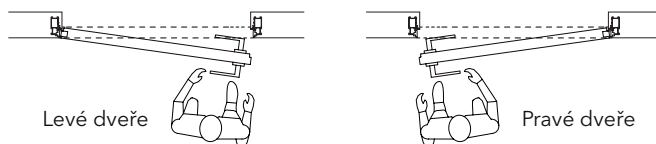

ECLISSE SYNTESIS® BATTENTE

VYBERTE SI, KAM SE VAŠE DVEŘE BUDOU OTEVÍRAT

TLAČIT (otevírat ven; od sebe)

TÁHNOUT (otevírat dovnitř; k sobě)

S VRCHNÍM PROFILEM I BEZ NĚJ

ECLISSE SYNTESIS® BATTENTE dodáváme pro výšky 197, 210 - 270 cm. U běžných výšek je zárubňový profil po stranách průchodu a nahoře. U dveří, které mají výšku ke stropu, můžeme nabídnout rovněž tento typ, nebo variantu bez horního profilu. Tím se docílí udržení čisté, přechodové linie i u stropu.

ECLISSE SYNTESIS® BATTENTE

MONTÁŽNÍ POSTUPY

ECLISSE SYNTESIS® BATTENTE můžete zabudovat do zděných i sádkartonových příček.

Pro variantu do zdiva se použijí nastavitelné kotvící spony (6ks). Ty se přichytí ke zdi a vše se omítne.

U provedení do SDK se záručně připevní pomocí šroubků přímo k SDK profilům.

TLAČIT (otevřít ven; od sebe)

TÁHNOUT (otevřít dovnitř; k sobě)

Zárubeň do zdiva

Zárubeň do SDK - dokončená tloušťka stěny 100 mm