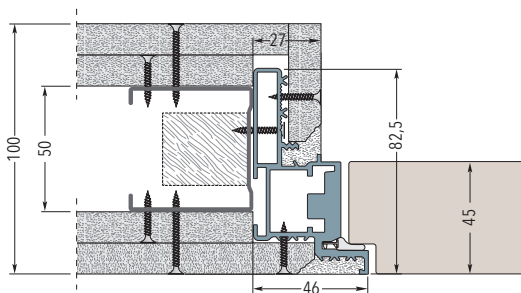

U provedení do SDK se záručně připevní pomocí šroubků přímo k SDK profilům.

TLAČIT (otevřít ven; od sebe)

TÁHNOUT (otevřít dovnitř; k sobě)

Zárubeň do zdiva

Zárubeň do SDK - dokončená tloušťka stěny 100 mm

Zárubeň do SDK s dvojitým opláštěním - dokončená tloušťka stěny 100 mm

Zárubeň do SDK s dvojitým opláštěním - dokončená tloušťka stěny 125/150 mm

ECLISSE SYNTESIS® BATTENTE

ROZMĚRY - ZÁRUBEŇ S VRCHNÍM PROFILEM NEBO BEZ

TLAČIT (otevírat ven; od sebe)

TÁHNOUT (otevírat dovnitř; k sobě)

ZÁRUBEŇ S VRCHNÍM PROFILEM

ZÁRUBEŇ BEZ PROFILU

PRŮCHOD		ROZMĚRY ZÁRUBNĚ		DVEŘNÍ KŘÍDLO - tl 45 mm		PRŮCHOD		ROZMĚRY ZÁRUBNĚ		DVEŘNÍ KŘÍDLO - tl 45 mm	
L	H	C	H1	LP	HP	L	H	C	H1	LP	HP
600	1970/2100	692	2016/2146	616	1974/2104	600	2700	692	2700	616	2693
650	1970/2100	742	2016/2146	666	1974/2104	650	2700	742	2700	666	2693
700	1970/2100	792	2016/2146	716	1974/2104	700	2700	792	2700	716	2693
750	1970/2100	842	2016/2146	766	1974/2104	750	2700	842	2700	766	2693
800	1970/2100	892	2016/2146	816	1974/2104	800	2700	892	2700	816	2693
850	1970/2100	942	2016/2146	866	1974/2104	850	2700	942	2700	866	2693
900	1970/2100	992	2016/2146	916	1974/2104	900	2700	992	2700	916	2693
950	1970/2100	1042	2016/2146	966	1974/2104	950	2700	1042	2700	966	2693
1000	1970/2100	1092	2016/2146	1016	1974/2104	1000	2700	1092	2700	1016	2693

Uvedené rozměry jsou v mm.

POZNÁMKY

- Vyrábíme i atypické rozměry, od výšky 1650 do 3000 mm.
- U varianty s vrchním zárubňovým profilem je celková výška o 46 mm větší, vzhledem k rozměru H.
- Instalujte na výšku dokončené čisté podlahy, tj. „0“.