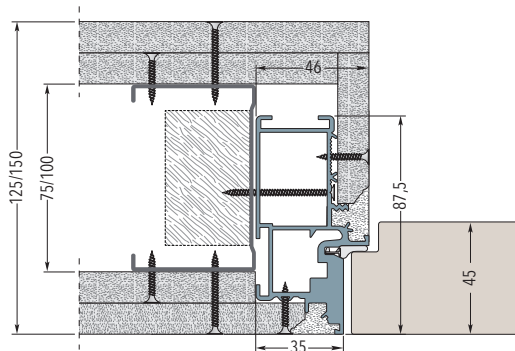

U provedení do SDK se záručně připevní pomocí šroubků přímo k SDK profilům.

TLAČIT (otevřít ven; od sebe)

TÁHNOUT (otevřít dovnitř; k sobě)

Zárubeň do zdiva

Zárubeň do SDK - dokončená tloušťka stěny 100 mm

Zárubeň do SDK s dvojitým opláštěním - dokončená tloušťka stěny 100 mm

Zárubeň do SDK s dvojitým opláštěním - dokončená tloušťka stěny 125/150 mm

ECLISSE SYNTESIS® BATTENTE

ROZMĚRY - ZÁRUBEŇ S VRCHNÍM PROFILEM NEBO BEZ

TLAČIT (otevírat ven; od sebe)

TÁHNOUT (otevírat dovnitř; k sobě)

ZÁRUBEŇ S VRCHNÍM PROFILEM

ZÁRUBEŇ BEZ PROFILU

PRŮCHOD		ROZMĚRY ZÁRUBNĚ		DVEŘNÍ KŘÍDLO - tl 45 mm		PRŮCHOD		ROZMĚRY ZÁRUBNĚ		DVEŘNÍ KŘÍDLO - tl 45 mm	
L	H	C	H1	LP	HP	L	H	C	H1	LP	HP
600	1970/2100	692	2016/2146	616	1974/2104	600	2700	692	2700	616	2693
650	1970/2100	742	2016/2146	666	1974/2104	650	2700	742	2700	666	2693
700	1970/2100	792	2016/2146	716	1974/2104	700	2700	792	2700	716	2693
750	1970/2100	842	2016/2146	766	1974/2104	750	2700	842	2700	766	2693
800	1970/2100	892	2016/2146	816	1974/2104	800	2700	892	2700	816	2693
850	1970/2100	942	2016/2146	866	1974/2104	850	2700	942	2700	866	2693
900	1970/2100	992	2016/2146	916	1974/2104	900	2700	992	2700	916	2693
950	1970/2100	1042	2016/2146	966	1974/2104	950	2700	1042	2700	966	2693
1000	1970/2100	1092	2016/2146	1016	1974/2104	1000	2700	1092	2700	1016	2693

Uvedené rozměry jsou v mm.

POZNÁMKY

- Vyrábíme i atypické rozměry, od výšky 1650 do 3000 mm.
- U varianty s vrchním zárubňovým profilem je celková výška o 46 mm větší, vzhledem k rozměru H.
- Instalujte na výšku dokončené čisté podlahy, tj. „0“.