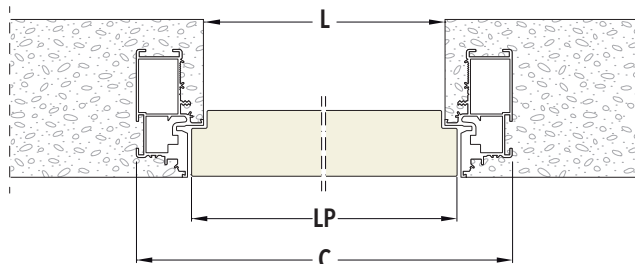

U provedení do SDK se záručně připevní pomocí šroubků přímo k SDK profilům.

TLAČIT (otevřít ven; od sebe)

TÁHNOUT (otevřít dovnitř; k sobě)

Zárubeň do zdiva

Zárubeň do SDK - dokončená tloušťka stěny 100 mm

Zárubeň do SDK s dvojitým opláštěním - dokončená tloušťka stěny 100 mm

Zárubeň do SDK s dvojitým opláštěním - dokončená tloušťka stěny 125/150 mm

ECLISSE SYNTESIS® BATTENTE

ROZMĚRY - ZÁRUBEŇ S VRCHNÍM PROFILEM NEBO BEZ

TLAČIT (otevírat ven; od sebe)

TÁHNOUT (otevírat dovnitř; k sobě)

ZÁRUBEŇ S VRCHNÍM PROFILEM

ZÁRUBEŇ BEZ PROFILU

PRŮCHOD		ROZMĚRY ZÁRUBNĚ		DVEŘNÍ KŘÍDLO - tl 45 mm		PRŮCHOD		ROZMĚRY ZÁRUBNĚ		DVEŘNÍ KŘÍDLO - tl 45 mm	
L	H	C	H1	LP	HP	L	H	C	H1	LP	HP
600	1970/2100	692	2016/2146	616	1974/2104	600	2700	692	2700	616	2693
650	1970/2100	742	2016/2146	666	1974/2104	650	2700	742	2700	666	2693
700	1970/2100	792	2016/2146	716	1974/2104	700	2700	792	2700	716	2693
750	1970/2100	842	2016/2146	766	1974/2104	750	2700	842	2700	766	2693
800	1970/2100	892	2016/2146	816	1974/2104	800	2700	892	2700	816	2693
850	1970/2100	942	2016/2146	866	1974/2104	850	2700	942	2700	866	2693
900	1970/2100	992	2016/2146	916	1974/2104	900	2700	992	2700	916	2693
950	1970/2100	1042	2016/2146	966	1974/2104	950	2700	1042	2700	966	2693
1000	1970/2100	1092	2016/2146	1016	1974/2104	1000	2700	1092	2700	1016	2693

Uvedené rozměry jsou v mm.

POZNÁMKY

- Vyrábíme i atypické rozměry, od výšky 1650 do 3000 mm.
- U varianty s vrchním zárubňovým profilem je celková výška o 46 mm větší, vzhledem k rozměru H.
- Instalujte na výšku dokončené čisté podlahy, tj. „0“.