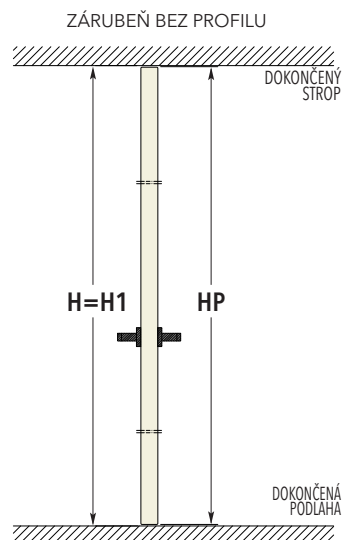

U provedení do SDK se záručně připevní pomocí šroubků přímo k SDK profilům.

TLAČIT (otevřít ven; od sebe)

TÁHNOUT (otevřít dovnitř; k sobě)

Zárubeň do zdiva

Zárubeň do SDK - dokončená tloušťka stěny 100 mm

Zárubeň do SDK s dvojitým opláštěním - dokončená tloušťka stěny 100 mm

Zárubeň do SDK s dvojitým opláštěním - dokončená tloušťka stěny 125/150 mm

ECLISSE SYNTESIS® BATTENTE

ROZMĚRY - ZÁRUBEŇ S VRCHNÍM PROFILEM NEBO BEZ

TLAČIT (otevírat ven; od sebe)

TÁHNOUT (otevírat dovnitř; k sobě)

ZÁRUBEŇ S VRCHNÍM PROFILEM

ZÁRUBEŇ BEZ PROFILU

PRŮCHOD		ROZMĚRY ZÁRUBNĚ		DVEŘNÍ KŘÍDLO - tl 45 mm		PRŮCHOD		ROZMĚRY ZÁRUBNĚ		DVEŘNÍ KŘÍDLO - tl 45 mm	
L	H	C	H1	LP	HP	L	H	C	H1	LP	HP
600	1970/2100	692	2016/2146	616	1974/2104	600	2700	692	2700	616	2693
650	1970/2100	742	2016/2146	666	1974/2104	650	2700	742	2700	666	2693
700	1970/2100	792	2016/2146	716	1974/2104	700	2700	792	2700	716	2693
750	1970/2100	842	2016/2146	766	1974/2104	750	2700	842	2700	766	2693
800	1970/2100	892	2016/2146	816	1974/2104	800	2700	892	2700	816	2693
850	1970/2100	942	2016/2146	866	1974/2104	850	2700	942	2700	866	2693
900	1970/2100	992	2016/2146	916	1974/2104	900	2700	992	2700	916	2693
950	1970/2100	1042	2016/2146	966	1974/2104	950	2700	1042	2700	966	2693
1000	1970/2100	1092	2016/2146	1016	1974/2104	1000	2700	1092	2700	1016	2693

Uvedené rozměry jsou v mm.

POZNÁMKY

- Vyrábíme i atypické rozměry, od výšky 1650 do 3000 mm.
- U varianty s vrchním zárubňovým profilem je celková výška o 46 mm větší, vzhledem k rozměru H.
- Instalujte na výšku dokončené čisté podlahy, tj. „0“.