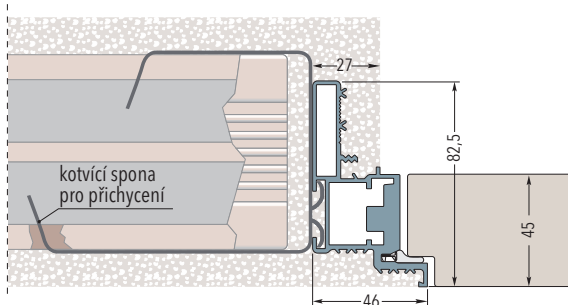

ECLISSE SYNTESIS® BATTENTE

VYBERTE SI, KAM SE VAŠE DVEŘE BUDOU OTEVÍRAT

TLAČIT (otevírat ven; od sebe)

TÁHNOUT (otevírat dovnitř; k sobě)

S VRCHNÍM PROFILEM I BEZ NĚJ

ECLISSE SYNTESIS® BATTENTE dodáváme pro výšky 197, 210 - 270 cm. U běžných výšek je zárubňový profil po stranách průchodu a nahoře. U dveří, které mají výšku ke stropu, můžeme nabídnout rovněž tento typ, nebo variantu bez horního profilu. Tím se docílí udržení čisté, přechodové linie i u stropu.

ECLISSE SYNTESIS® BATTENTE

MONTÁŽNÍ POSTUPY

ECLISSE SYNTESIS® BATTENTE můžete zabudovat do zděných i sádkartonových příček.

Pro variantu do zdiva se použijí nastavitelné kotvící spony (6ks). Ty se přichytí ke zdi a vše se omítne.

U provedení do SDK se záručně připevní pomocí šroubků přímo k SDK profilům.

TLAČIT (otevřít ven; od sebe)

TÁHNOUT (otevřít dovnitř; k sobě)

Zárubeň do zdiva

Zárubeň do SDK - dokončená tloušťka stěny 100 mm

Zárubeň do SDK s dvojitým opláštěním - dokončená tloušťka stěny 100 mm

Zárubeň do SDK s dvojitým opláštěním - dokončená tloušťka stěny 125/150 mm

ECLISSE SYNTESIS® BATTENTE

ROZMĚRY - ZÁRUBEŇ S VRCHNÍM PROFILEM NEBO BEZ