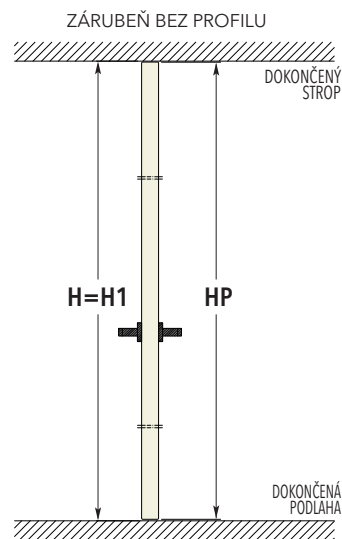

U provedení do SDK se záručně připevní pomocí šroubků přímo k SDK profilům.

TLAČIT (otevřít ven; od sebe)

TÁHNOUT (otevřít dovnitř; k sobě)

Zárubeň do zdiva

Zárubeň do SDK - dokončená tloušťka stěny 100 mm

Zárubeň do SDK s dvojitým opláštěním - dokončená tloušťka stěny 100 mm

Zárubeň do SDK s dvojitým opláštěním - dokončená tloušťka stěny 125/150 mm

ECLISSE SYNTESIS® BATTENTE

ROZMĚRY - ZÁRUBEŇ S VRCHNÍM PROFILEM NEBO BEZ

TLAČIT (otevírat ven; od sebe)

TÁHNOUT (otevírat dovnitř; k sobě)

ZÁRUBEŇ S VRCHNÍM PROFILEM

ZÁRUBEŇ BEZ PROFILU

PRŮCHOD		ROZMĚRY ZÁRUBNĚ		DVEŘNÍ KŘÍDLO - tl 45 mm		PRŮCHOD		ROZMĚRY ZÁRUBNĚ		DVEŘNÍ KŘÍDLO - tl 45 mm	
L	H	C	H1	LP	HP	L	H	C	H1	LP	HP
600	1970/2100	692	2016/2146	616	1974/2104	600	2700	692	2700	616	2693
650	1970/2100	742	2016/2146	666	1974/2104	650	2700	742	2700	666	2693
700	1970/2100	792	2016/2146	716	1974/2104	700	2700	792	2700	716	2693
750	1970/2100	842	2016/2146	766	1974/2104	750	2700	842	2700	766	2693
800	1970/2100	892	2016/2146	816	1974/2104	800	2700	892	2700	816	2693
850	1970/2100	942	2016/2146	866	1974/2104	850	2700	942	2700	866	2693
900	1970/2100	992	2016/2146	916	1974/2104	900	2700	992	2700	916	2693
950	1970/2100	1042	2016/2146	966	1974/2104	950	2700	1042	2700	966	2693
1000	1970/2100	1092	2016/2146	1016	1974/2104	1000	2700	1092	2700	1016	2693

Uvedené rozměry jsou v mm.

POZNÁMKY

- Vyrábíme i atypické rozměry, od výšky 1650 do 3000 mm.
- U varianty s vrchním zárubňovým profilem je celková výška o 46 mm větší, vzhledem k rozměru H.
- Instalujte na výšku dokončené čisté podlahy, tj. „0“.