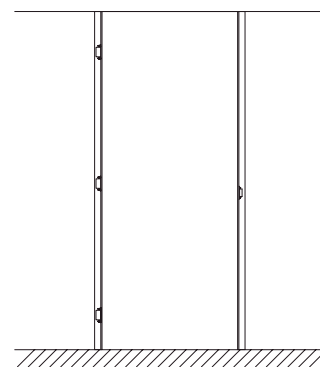

bez profilu