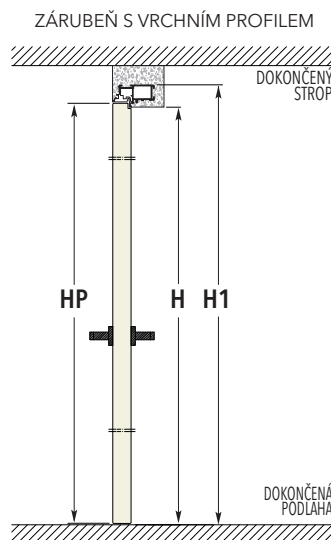

U provedení do SDK se záručně připevní pomocí šroubků přímo k SDK profilům.

TLAČIT (otevřít ven; od sebe)

TÁHNOUT (otevřít dovnitř; k sobě)

Zárubeň do zdiva

Zárubeň do SDK - dokončená tloušťka stěny 100 mm

Zárubeň do SDK s dvojitým opláštěním - dokončená tloušťka stěny 100 mm

Zárubeň do SDK s dvojitým opláštěním - dokončená tloušťka stěny 125/150 mm

ECLISSE SYNTESIS® BATTENTE

ROZMĚRY - ZÁRUBEŇ S VRCHNÍM PROFILEM NEBO BEZ

TLAČIT (otevírat ven; od sebe)

TÁHNOUT (otevírat dovnitř; k sobě)

ZÁRUBEŇ S VRCHNÍM PROFILEM

ZÁRUBEŇ BEZ PROFILU

PRŮCHOD		ROZMĚRY ZÁRUBNĚ		DVEŘNÍ KŘÍDLO - tl 45 mm		PRŮCHOD		ROZMĚRY ZÁRUBNĚ		DVEŘNÍ KŘÍDLO - tl 45 mm	
L	H	C	H1	LP	HP	L	H	C	H1	LP	HP
600	1970/2100	692	2016/2146	616	1974/2104	600	2700	692	2700	616	2693
650	1970/2100	742	2016/2146	666	1974/2104	650	2700	742	2700	666	2693
700	1970/2100	792	2016/2146	716	1974/2104	700	2700	792	2700	716	2693
750	1970/2100	842	2016/2146	766	1974/2104	750	2700	842	2700	766	2693
800	1970/2100	892	2016/2146	816	1974/2104	800	2700	892	2700	816	2693
850	1970/2100	942	2016/2146	866	1974/2104	850	2700	942	2700	866	2693
900	1970/2100	992	2016/2146	916	1974/2104	900	2700	992	2700	916	2693
950	1970/2100	1042	2016/2146	966	1974/2104	950	2700	1042	2700	966	2693
1000	1970/2100	1092	2016/2146	1016	1974/2104	1000	2700	1092	2700	1016	2693

Uvedené rozměry jsou v mm.

POZNÁMKY

- Vyrábíme i atypické rozměry, od výšky 1650 do 3000 mm.
- U varianty s vrchním zárubňovým profilem je celková výška o 46 mm větší, vzhledem k rozměru H.
- Instalujte na výšku dokončené čisté podlahy, tj. „0“.