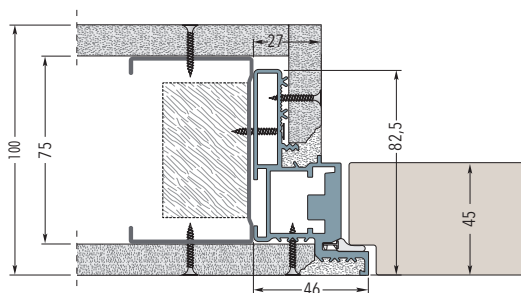

U provedení do SDK se záručně připevní pomocí šroubků přímo k SDK profilům.

TLAČIT (otevřít ven; od sebe)

TÁHNOUT (otevřít dovnitř; k sobě)

Zárubeň do zdiva

Zárubeň do SDK - dokončená tloušťka stěny 100 mm

Zárubeň do SDK s dvojitým opláštěním - dokončená tloušťka stěny 100 mm

Zárubeň do SDK s dvojitým opláštěním - dokončená tloušťka stěny 125/150 mm

ECLISSE SYNTESIS® BATTENTE

ROZMĚRY - ZÁRUBEŇ S VRCHNÍM PROFILEM NEBO BEZ

TLAČIT (otevírat ven; od sebe)

TÁHNOUT (otevírat dovnitř; k sobě)

ZÁRUBEŇ S VRCHNÍM PROFILEM

ZÁRUBEŇ BEZ PROFILU

PRŮCHOD		ROZMĚRY ZÁRUBNĚ		DVEŘNÍ KŘÍDLO - tl 45 mm		PRŮCHOD		ROZMĚRY ZÁRUBNĚ		DVEŘNÍ KŘÍDLO - tl 45 mm	
L	H	C	H1	LP	HP	L	H	C	H1	LP	HP
600	1970/2100	692	2016/2146	616	1974/2104	600	2700	692	2700	616	2693
650	1970/2100	742	2016/2146	666	1974/2104	650	2700	742	2700	666	2693
700	1970/2100	792	2016/2146	716	1974/2104	700	2700	792	2700	716	2693
750	1970/2100	842	2016/2146	766	1974/2104	750	2700	842	2700	766	2693
800	1970/2100	892	2016/2146	816	1974/2104	800	2700	892	2700	816	2693
850	1970/2100	942	2016/2146	866	1974/2104	850	2700	942	2700	866	2693
900	1970/2100	992	2016/2146	916	1974/2104	900	2700	992	2700	916	2693
950	1970/2100	1042	2016/2146	966	1974/2104	950	2700	1042	2700	966	2693
1000	1970/2100	1092	2016/2146	1016	1974/2104	1000	2700	1092	2700	1016	2693

Uvedené rozměry jsou v mm.

POZNÁMKY

- Vyrábíme i atypické rozměry, od výšky 1650 do 3000 mm.
- U varianty s vrchním zárubňovým profilem je celková výška o 46 mm větší, vzhledem k rozměru H.
- Instalujte na výšku dokončené čisté podlahy, tj. „0“.