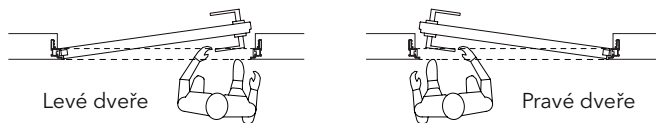

ECLISSE SYNTESIS® BATTENTE

VYBERTE SI, KAM SE VAŠE DVEŘE BUDOU OTEVÍRAT

TLAČIT (otevírat ven; od sebe)

TÁHNOUT (otevírat dovnitř; k sobě)

S VRCHNÍM PROFILEM I BEZ NĚJ

ECLISSE SYNTESIS® BATTENTE dodáváme pro výšky 197, 210 - 270 cm. U běžných výšek je zárubňový profil po stranách průchodu a nahoře. U dveří, které mají výšku ke stropu, můžeme nabídnout rovněž tento typ, nebo variantu bez horního profilu. Tím se docílí udržení čisté, přechodové linie i u stropu.

S vrchním zárubňovým profilem

bez profilu

ZPŮSOB DODÁNÍ

KOMPLET

JEDNOTLIVĚ

Dodáme vám současně skrytou zárubeň, dveře i hardware (panty, magnet. zámek, exc.díl, dveřní těsnění, šroubky).
Vše v jedné dodávce najednou.

ECLISSE SYNTESIS® BATTENTE

MONTÁŽNÍ POSTUPY

ECLISSE SYNTESIS® BATTENTE můžete zabudovat do zděných i sádkartonových příček.

Pro variantu do zdiva se použijí nastavitelné kotvící spony (6ks). Ty se přichytí ke zdi a vše se omítne.

U provedení do SDK se záručně připevní pomocí šroubků přímo k SDK profilům.

TLAČIT (otevřít ven; od sebe)

TÁHNOUT (otevřít dovnitř; k sobě)

Zárubeň do zdiva

Zárubeň do SDK - dokončená tloušťka stěny 100 mm