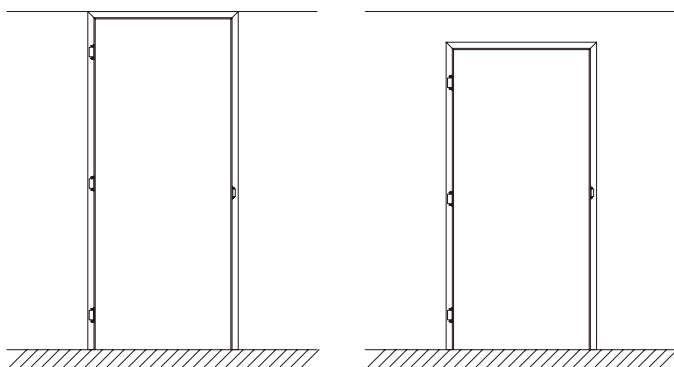

ECLISSE SYNTESIS® BATTENTE

VYBERTE SI, KAM SE VAŠE DVEŘE BUDOU OTEVÍRAT

TLAČIT (otevírat ven; od sebe)

TÁHNOUT (otevírat dovnitř; k sobě)

S VRCHNÍM PROFILEM I BEZ NĚJ

ECLISSE SYNTESIS® BATTENTE dodáváme pro výšky 197, 210 - 270 cm. U běžných výšek je zárubňový profil po stranách průchodu a nahoře. U dveří, které mají výšku ke stropu, můžeme nabídnout rovněž tento typ, nebo variantu bez horního profilu. Tím se docílí udržení čisté, přechodové linie i u stropu.

Zárubeň do SDK s dvojitým opláštěním - dokončená tloušťka stěny 100 mm

Zárubeň do SDK s dvojitým opláštěním - dokončená tloušťka stěny 125/150 mm

ECLISSE SYNTESIS® BATTENTE

ROZMĚRY - ZÁRUBEŇ S VRCHNÍM PROFILEM NEBO BEZ

Uvedené rozměry jsou v mm.

POZNÁMKY

- Vyrábíme i atypické rozměry, od výšky 1650 do 3000 mm.
- U varianty s vrchním zárubňovým profilem je celková výška o 46 mm větší, vzhledem k rozměru H.
- Instalujte na výšku dokončené čisté podlahy, tj. „0“.