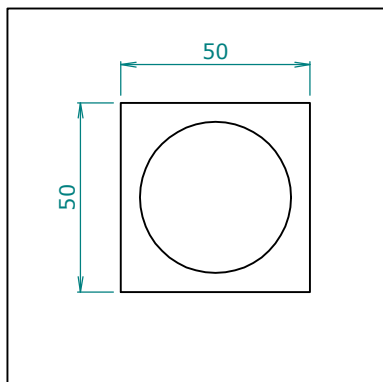

**SCHEDA INSTALLAZIONE
MANIGLIA MYRTA SU ANTA VETRO**

CODICE/CODE: OSD5 - OSD6

**Installation instructions
"MYRTA" handle for glass door**

Montážní pokyny k úchytu "MYRTA" pro celoskleněné dveře

**INGOMBRO LATERALE
lateral dimensions**

Rozměry úchytu

**DIMENSIONI MANIGLIA
handle dimensions**

Rozměry otvoru

**DIMENSIONI FORO
glass cut**