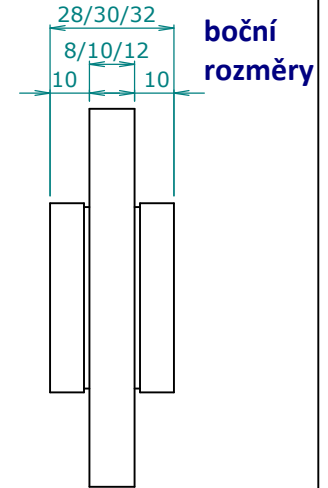

**SCHEDA INSTALLAZIONE
MANIGLIA MYRTA SU ANTA VETRO**

CODICE/CODE: OSD5 - OSD6

**Installation instructions
"MYRTA" handle for glass door**

Montážní pokyny k úchytu "MYRTA" pro celoskleněné dveře

**INGOMBRO LATERALE
lateral dimensions**

Rozměry úchytu

**DIMENSIONI MANIGLIA
handle dimensions**

Rozměry otvoru

**DIMENSIONI FORO
glass cut**