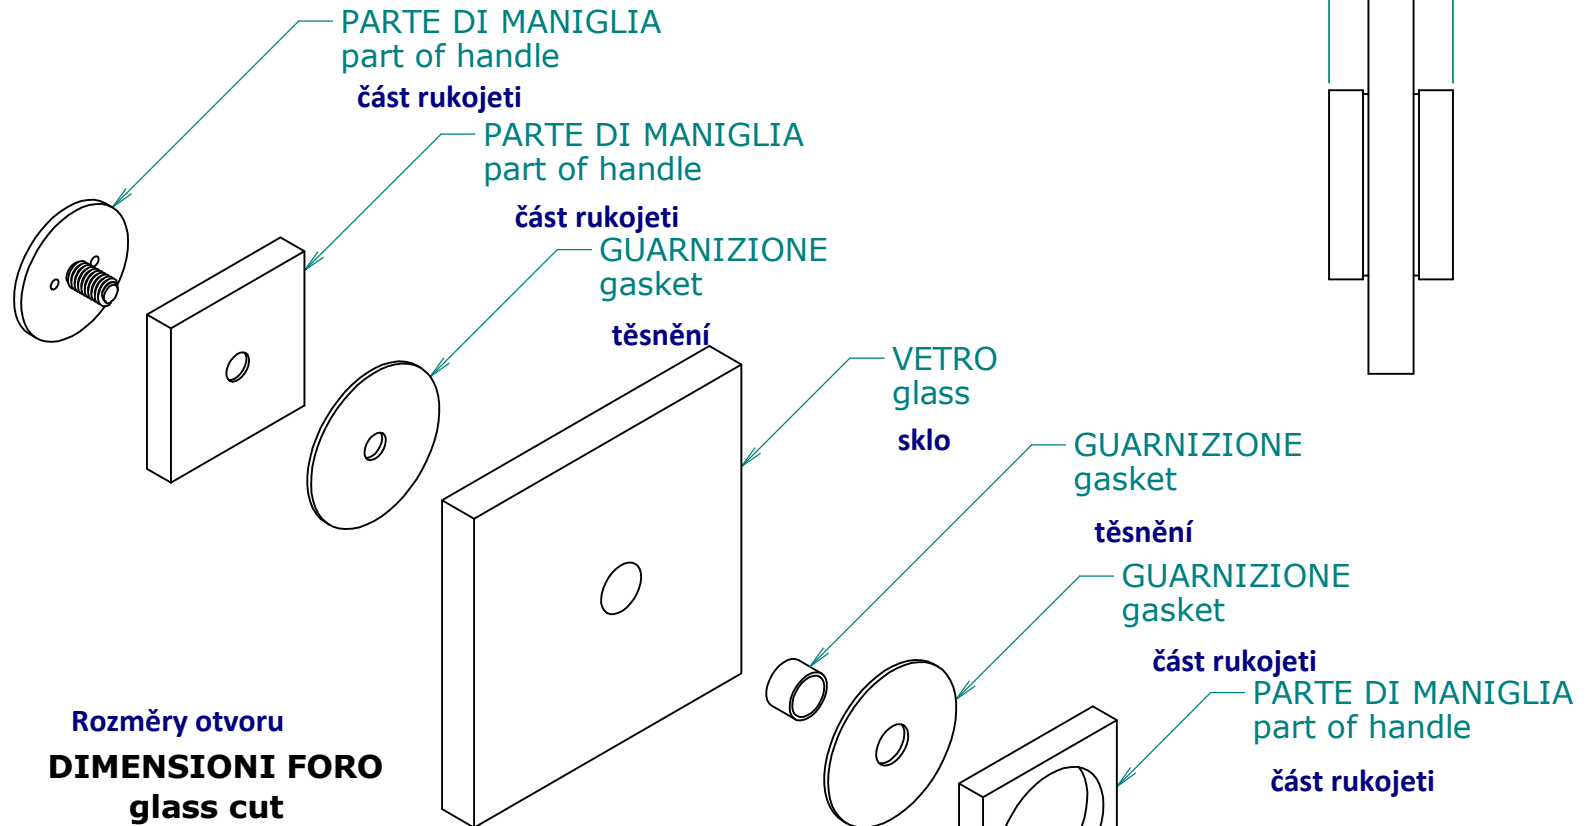

**SCHEDA INSTALLAZIONE
MANIGLIA MYRTA SU ANTA VETRO**

CODICE/CODE: OSD5 - OSD6

**Installation instructions
"MYRTA" handle for glass door**

Montážní pokyny k úchytu "MYRTA" pro celoskleněné dveře

**INGOMBRO LATERALE
lateral dimensions**

Rozměry úchytu

**DIMENSIONI MANIGLIA
handle dimensions**

Rozměry otvoru

**DIMENSIONI FORO
glass cut**